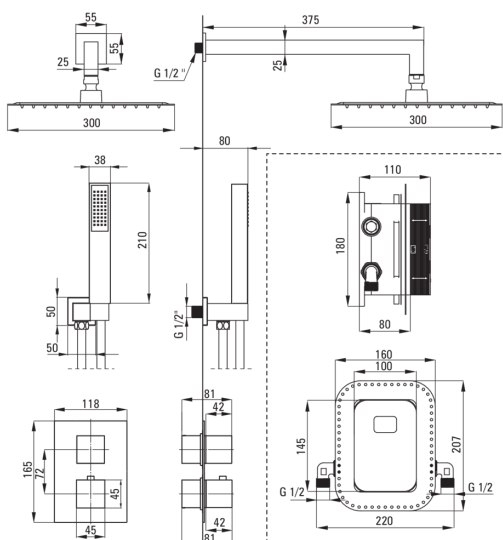

BOX

Unterputz-Duschset, mit thermostatischer Box

 deante

Artikel-Nr.: BXYZNEAT

EAN: 5908212084892

Farbe: Nero

Garantie [Jahre]: 7

Armatur

Art der armatur Unterputzbox,
thermostatisch

Methode der montage Unterputz-
Akkustische gruppe I (x ≤ 20)

Ausläufe

Auslaufart fest

Ausladung der duscharmatur/
badewannenarmatur [mm] 375

Kopfbrause

Form Quadrat-

Material Stahl 304

Breite [mm] 300

Länge 300

Dicke [mm] 55

Anti-calc Ja

Anzahl der funktionen 1

Strahlart Regen-

Schnelle reaktionszeit auf ein- und
wasausschalten Ja

Anti-twist 1

Winkelanschlüsse

Ausführung Nero
Anschlussart für Schlauch mit
Handbrause-Halterung

Form rechteckig

Material Messing

Anschlussgewinde Ja

Unterputzmontage Ja