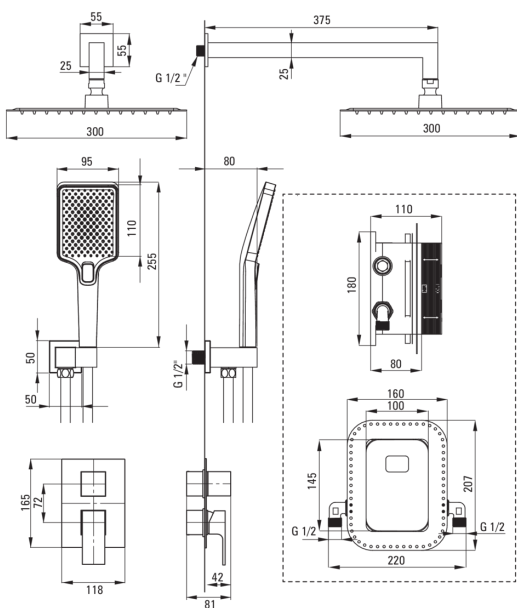

# Душова кабіна, з змішуючим BOXом

 deante

Код продукту: BXYZNBZM

EAN: 5907650821007

Колір: negro

Гарантія: 7

## Змішувач

Тип змішувача	Бокс прихованого монтажу, змішуючий
Спосіб монтажу	прихований
Акустична група	1 (x ≤ 20)

## Носики

Вид носика	нерухомий
Діапазон виливу для душу / ванни [мм]	375

## Верхній душ

Форма	квадратний
Матеріал	сталь 304
Ширина [мм]	300
Довжина [мм]	300
Товщина	55
Anti calc	Так
Кількість функцій	1
Типи потоку	дощовий
Швидкий час відгуку на ввімкнення і вимкнення води	Так