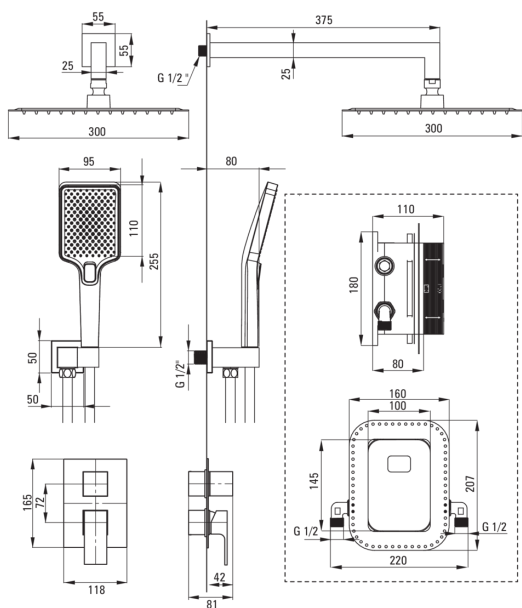

ANEMON

Душова кабіна, з змішуючим BOXом

 deante

Код продукту: BXYZNBZM

EAN: 5907650821007

Колір: negro

Гарантія: 7

Змішувач

Тип змішувача	Бокс прихованого монтажу, змішуючий
Спосіб монтажу	прихований
Акустична група	1 (x ≤ 20)

Носики

Вид носика	нерухомий
Діапазон виливу для душу / ванни [мм]	375

Верхній душ

Форма	квадратний
Матеріал	сталь 304
Ширина [мм]	300
Довжина [мм]	300
Товщина	55
Anti calc	Так
Кількість функцій	1
Типи потоку	дощовий
Швидкий час відгуку на ввімкнення і вимкнення води	Так

Лійки

Кількість функцій	3
Anti calc	Так
Типи потоку	дощовий, водяний туман, змішаний

Шланги

Довжина [мм]	1500
Тип обплетення	не стосується
Матеріал оплёту	PVC
Anti_twist	1

Кутове з'єднання

Оздоблення	него
Тип кронштейна	для шланга з тримачем лійки
Форма	квадратний
Матеріал	латунь
Винт кронштейна	Так
Прихований монтаж	Так