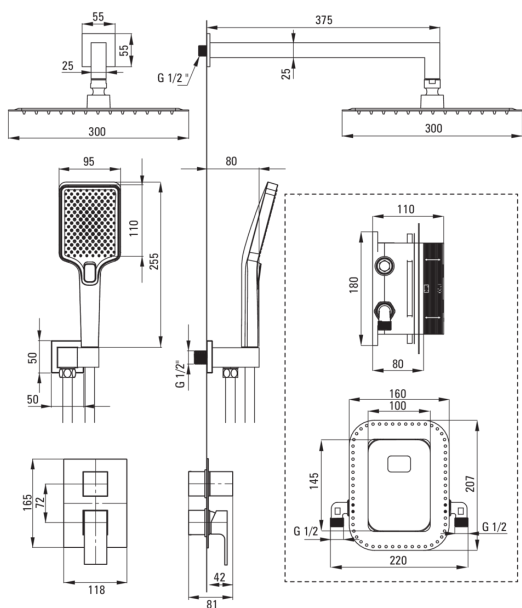

## podometni tuš komplet, z armaturo BOX

koda izdelka: BXYZNBZM

EAN: 5907650821007

Barva: Nero

Garancija [leta]: 7

### Izlivi

Tip izliva	fiksno
Dolžina izliva za tuš/kad [mm]	375

### Tuš glava

Oblika	kvadrat
Material	jeklo 304
Širina [mm]	300
Dolžina [mm]	300
Debelina	55
Anti-kalcitni sistem	Ja
Število funkcijskih stikal	1
Tip curka	dež
Hiter odzivni čas odpiranja/zapiranja vode	Ja

### Kotni priključki

Finiš	Nero
Tip priključka	za cev z držalom za tuš ročko
Oblika	kvadrat
Material	medenina
Navoj priključka 1/2"	Ja
Podometna montaža	Ja