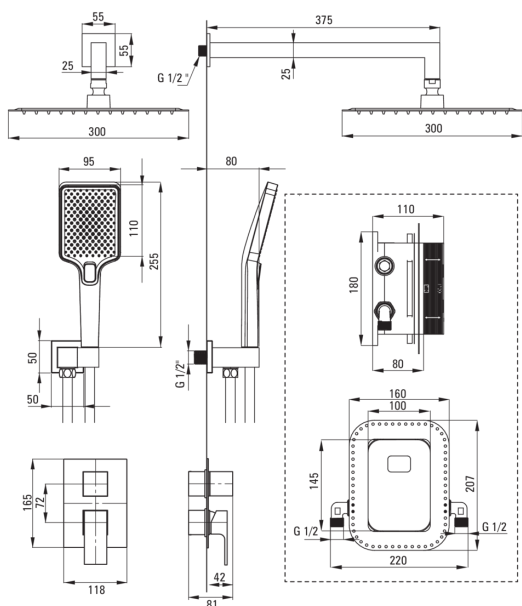

ANEMON

Набор для душа скрытого монтажа, со смешивающим ВОХом

Код товара: BXYZNBZM

EAN: 5907650821007

Цвет: negro

Гарантия [лет]: 7

deante

Смесители

Вид смесителя	Бокс скрытого монтажа, смешивающий
Способ монтажа	скрытого монтажа
Акустическая группа [дБ]	1 ($x \leq 20$)

Изливы

Вид излива	стандартный
Длина излива для душа/ванны [мм]	375

Верхний душ

Форма	квадратный
Материал	сталь 304
Ширина [мм]	300
Длина [мм]	300
Толщина [мм]	55
Anti-calc	Да
Количество функций	1
Виды струи	дождевой
Быстрое время отклика на включение и выключение воды	Да

Лейки

Количество функций	3
Anti-calc	Да
Виды струи	дождевой, водяной туман, смешанный

Шланги

Длина [мм]	1500
Вид оплетки	не касается
Материал оплетки	PVC
Anti_twist	1

Кронштейн для подключения шланга

Отделка	него
Вид кронштейна	к шлангу с держателем лейки
Форма	квадратный
Материал	латунь
Винт кронштейна	Да
Скрытый монтаж	Да