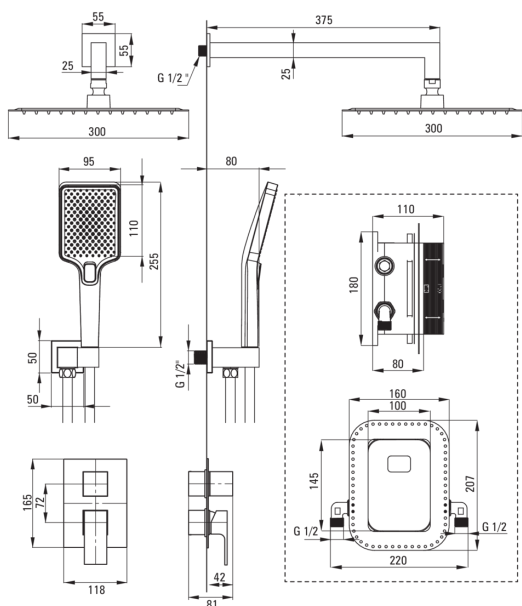

## Set de duș cu montare îngropată, cu BOX pentru baterie

Codul produsului: BXYZNBZM

EAN: 5907650821007

Culoarea: nero

Garanție [ani]: 7

 deante

### Baterie

Tipul bateriei	BOX îngropat, baterie
Metoda de instalare	îngropat
Grupa acustică [db]	1 (x ≤ 20)

### Pipe

Tipul pipei	fix
Raza de acțiune a pipei dușului/căzii [mm]	375

### Cap de duș

Formă	pătrat
Material	oțel 304
Lățime [mm]	300
Lungimea [mm]	300
Grosime	55
Anti-calc	Da
Număr de funcții	1
Tipul de jet	ploaie
Timp de răspuns rapid pentru pornirea și oprirea apei	Da