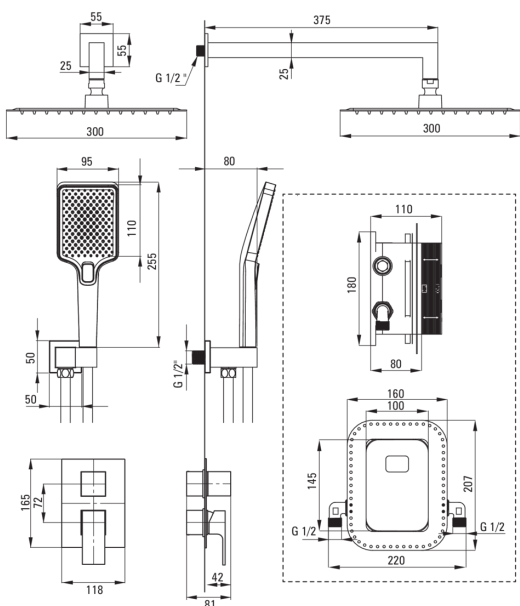

ANEMON

Set de duș cu montare îngropată, cu BOX pentru baterie

Codul produsului: BXYZNBZM

EAN: 5907650821007

Culoarea: nero

Garanție [ani]: 7

 deante

Baterie

Tipul bateriei	BOX îngropat, baterie
Metoda de instalare	îngropat
Grupa acustică [db]	1 (x ≤ 20)

Pipe

Tipul pipei	fix
Raza de acțiune a pipei dușului/căzii [mm]	375

Cap de duș

Formă	pătrat
Material	oțel 304
Lățime [mm]	300
Lungimea [mm]	300
Grosime	55
Anti-calc	Da
Număr de funcții	1
Tipul de jet	ploaie
Timp de răspuns rapid pentru pornirea și oprirea apei	Da

Dușuri de mână

Număr de funcții	3
Anti-calc	Da
Tipul de jet	ploaie, ceață, mixt

Furtunuri

Lungimea [mm]	1500
Tipul împletiturii	nu este cazul
Material împletitură	PVC
Anti-twist	1

Racord rectangular

Finisaj	nero
Tipul racordului	pentru furtunuri cu suport pentru dușul de mână
Formă	pătrat
Material	alamă
Filet de conexiune	Da
Montare îngropată	Da