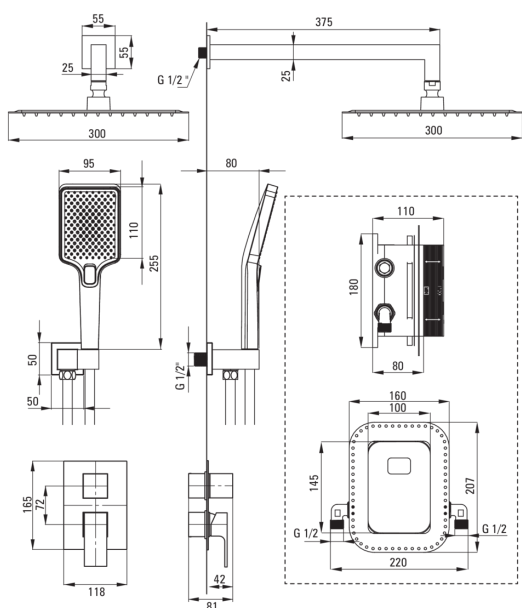

ANEMON

Zestaw prysznicowy podtynkowy z BOXem mieszaczowym

Kod produktu: BXYZNBZM

EAN: 5907650821007

Kolor: nero

Gwarancja [lata]: 7

Cena Netto: 1868,29 zł
Cena Brutto: 2298,00 zł

deante

Bateria

Rodzaj baterii	BOX podtynkowy, mieszaczowa
Sposób montażu	podtynkowy
Grupa akustyczna [db]	I (x ≤ 20)

Wylewka

Rodzaj wylewki	stała
Zasięg wylewki natryskowej/wannowej [mm]	375

Głowica natryskowa

Kształt	kwadratowy
Materiał	stal 304
Szerokość [mm]	300
Długość [mm]	300
Grubość [mm]	55
Anti-calc	Tak
Ilość funkcji	1
Rodzaje strumienia	deszczowy
Szybki czas reakcji na włączenie i wyłączenie wody	Tak

Słuchawka

Ilość funkcji	3
Anti-calc	Tak
Rodzaje strumienia	deszczowy, mgietka wodna, mieszany

Wąż

Długość [mm]	1500
Rodzaj opłotu	nie dotyczy
Materiał opłotu	PVC
Anti-twist	1

Przyłącze kątowe

Wykończenie	nero
Rodzaj przyłącza	do węża z uchwytem na słuchawkę
Kształt	kwadratowy
Materiał	mosiądz
Gwint przyłącza	Tak
Montaż podtynkowy	Tak