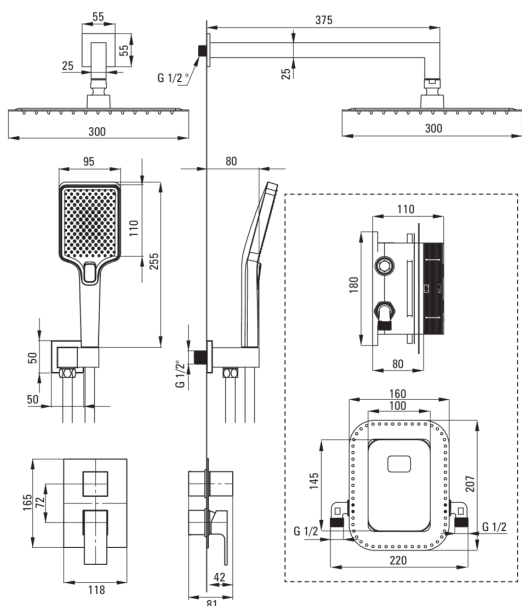

ANEMON

Set doccia a scomparsa, con BOX miscelatore

 deante

Codice prodotto: BXYZNBZM

EAN: 5907650821007

Colore: nero

Garanzia [anni]: 7

Miscelatore

Tipo di miscelatore	Scatola a scomparsa, miscelatore
Metodo di installazione	a scomparsa
Gruppo acustico [db]	1 ($x \leq 20$)

Beccucci

Tipo a beccuccio	fermo
Gamma delle bocchette per doccia/ vasca [mm]	375

Soffione doccia

Forma	quadrato
Materiale	acciaio 304
Larghezza [mm]	300
Lunghezza [mm]	300
Spessore	55
Anticalcare	Sì
Numero di funzioni	1
Tipo a ruscello	a pioggia
Tempo di risposta rapido per l'accensione e lo spegnimento dell'acqua	Sì

Connessione angolare

Finitura	nero
Tipo di connessione	per il tubo flessibile con supporto per doccia
Forma	quadrato
Materiale	in ottone
Filetto di connessione	Sì
Montaggio a scomparsa	Sì