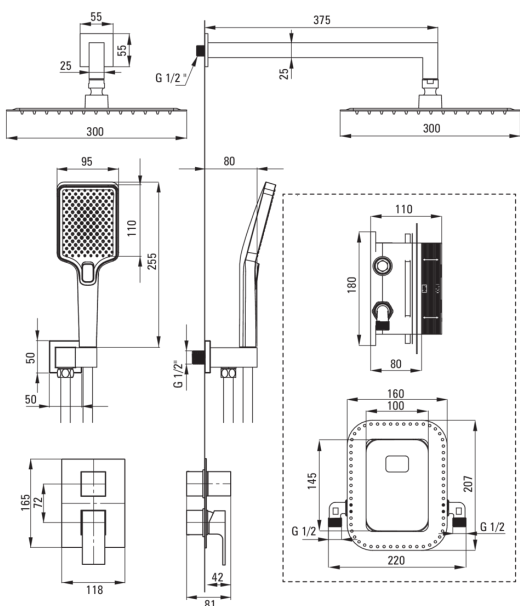

ANEMON

Falsík alatti zuhanyszett, keverő BOX-al

 deante

Cikkszám: BXYZNBZM

EAN: 5907650821007

Szín: Nero

Garancia [év]: 7

Csapterlep

Csapterlep típusa	Falsík alatti BOX, keverő
Beszereleési mód	falsík alatti
Akusztikai osztály [db]	I ($x \leq 20$)

Kifolyócsövek

Kifolyó típusa	fix
Zuhany / kád kifolyócső hatótávolsága [mm]	375

Zuhanyfej

Alak	négyzet
Anyag	acél 304
Szélesség [mm]	300
Hosszúság [mm]	300
Vastagság [mm]	55
Anti-calc	Igen
Funkciók száma	1
Áramlások típusai	esőztető
Gyors reagálás a víz be- és kikapcsolására	Igen

Kézizuhanyok

Funkciók száma	3
Anti-calc	Igen
Áramlások típusai	esőztető, vízköd, kevert

Csővek

Hosszúság [mm]	1500
Fonat típusa	nem alkalmazható
Fonás anyaga	PVC
Anti calc/vízkőmegelőzés	1

Sarokcsatlakozó

Kivitelezés	Nero
Csatlakozó típusa	kézizuhany tartóval ellátott tömlőhöz
Alak	négyzet
Anyag	sárgaréz
Csatlakozó menet	Igen
Falsík alatti szerelés	Igen