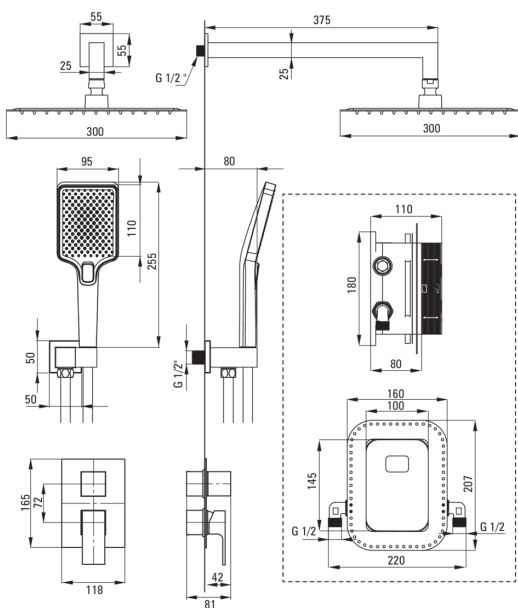

### Mitigeur

Type de mitigeur	BOX Cachée, mixer
Méthode de montage	encastré
Groupe acoustique [db]	l (x ≤ 20)

### BeCS

Type de bec	fixe
La distance bec douche/baignoire [mm]	375

### Pommeau de douche

Forme	carré
Matériel	acier inoxydable 304
Largeur [mm]	300
Longueur [mm]	300
Épaisseur	55
Anti-calcaire	Oui
Nombre de fonctions	1
Types de flux	pluie de douche
Temps de réaction rapide pour ouvrir et fermer l'eau	Oui

### Connexion angulaire

Finition	nero
Type de connexion	pour flexible avec support de douchette
Forme	carré
Matériel	cuivre
Fil de connexion	Oui
Montage encastré	Oui