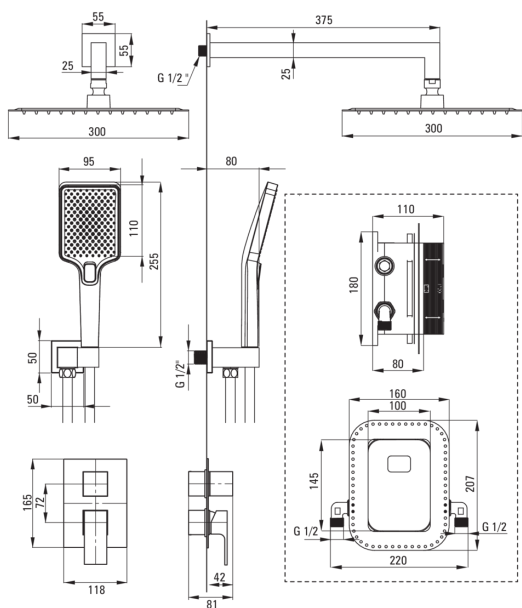

ANEMON

Kit de douche encastré, avec mélangeur BOX

Code produit: BXYZNBZM

EAN: 5907650821007

Couleur: nero

Garantie [années]: 7

Mitigeur

Type de mitigeur	BOX Cachée, mixer
Méthode de montage	encastré
Groupe acoustique [db]	1 ($x \leq 20$)

BeCS

Type de bec	fixe
La distance bec douche/baignoire [mm]	375

Pommeau de douche

Forme	carré
Matériel	acier inoxydable 304
Largeur [mm]	300
Longueur [mm]	300
Épaisseur	55
Anti-calcaire	Oui
Nombre de fonctions	1
Types de flux	pluie de douche
Temps de réaction rapide pour ouvrir et fermer l'eau	Oui

Douchettes à main

Nombre de fonctions	3
Anti-calcaire	Oui
Types de flux	pluie de douche, brume d'eau, mixer

Flexibles

Longueur [mm]	1500
Type de tresse	n'est pas applicable
Matériau de la tresse	PVC
Anti-torsion	1

Connexion angulaire

Finition	nero
Type de connexion	pour flexible avec support de douchette
Forme	carré
Matériel	cuivre
Fil de connexion	Oui
Montage encastré	Oui