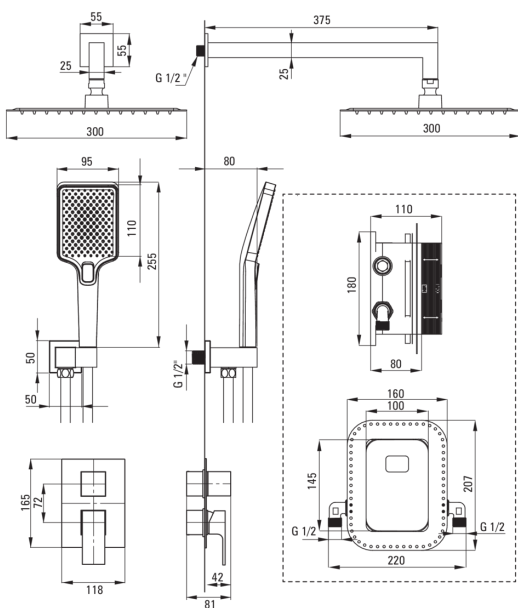

ANEMON

Juego de ducha oculto, con caja de mezcladora

Código de producto: BXYZNBZM

EAN: 5907650821007

Color: negro

Garantía [años]: 7

Mezclador

Tipo de mezcladora	Caja oculta, mezclador
Metodo de instalacion	ocultado
Grupo acústico [db]	1 (x ≤ 20)

Boquiabiertos

Tipo de boquilla	aún
Gama de boquilla de ducha/ baño [mm]	375

Alcachofa de la ducha

Forma	cuadrado
Material	acero 304
Ancho [mm]	300
Longitud [mm]	300
Espesor	55
Anti-calcal	Sí
Número de funciones	1
Tipo de transmisión	lluvia
Tiempo de respuesta rápido para encender y apagar el agua	Sí

Duchas de mano

Número de funciones	3
Anti-calcal	Sí
Tipo de transmisión	lluvia, neblina, mezclado

Manguera

Longitud [mm]	1500
Trenza	no aplica
Material de trenza	PVC
Anti-twist	1

Conexión angular

Finalizar	negro
Tipo de conexión	para la manguera con soporte de ducha manual
Forma	cuadrado
Material	latón
Hilo de conexión	Sí
Montaje oculto	Sí