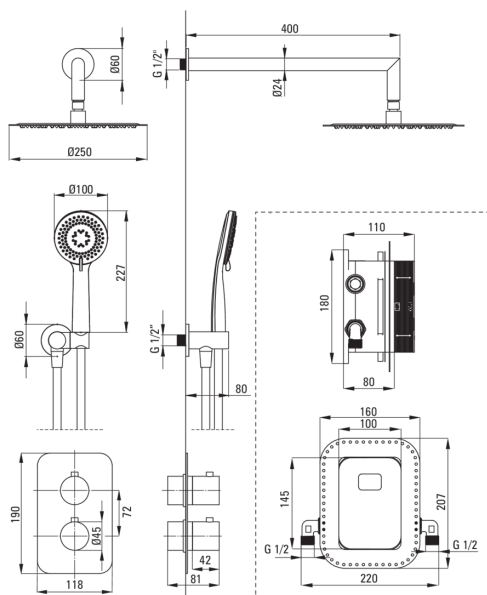

BOX

Душова кабіна, з термостатичним BOXом

Код продукту: BXYZGEBT

EAN: 5907650821052

Колір: золотий

Гарантія: 7

Змішувач

Тип змішувача	Бокс прихованого монтажу, термостатичний
Спосіб монтажу	прихований

Носики

Вид носика	рухомий
Діапазон виливу для душу / ванни [мм]	384

Верхній душ

Форма	круглий
Матеріал	нержавіюча сталь
Діаметр [мм]	250
Кількість функцій	1

Лійки

Кількість функцій	3
Anti calc	Так
Типи потоку	дощовий, змішаний, гідромасаж

Шланги

Довжина [мм]	1500
Тип обплетення	не стосується
Матеріал оплёту	PVC
Anti_twist	1

Кутове з'єднання

Оздоблення	золотий
Тип кронштейна	для шланга з тримачем лійки
Форма	круглий
Матеріал	латунь
Винт кронштейна	Так
Прихований монтаж	Так

- Корпус змішувача виготовлений з високоякісної латуні
- Блокування температури 38°C для запобігання опіків
- Ультратонка сталева головка
- 3-функціональний перемикач розпилення з можливістю блокування на 2 функції