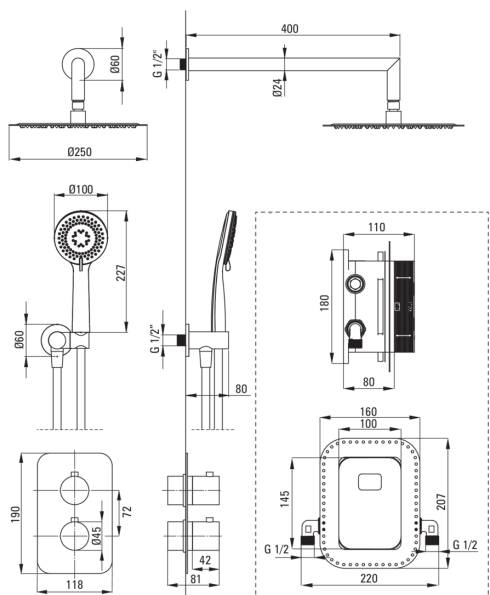

BOX

Душова кабіна, з термостатичним BOXом

Код продукту: BXYZGEBT

EAN: 5907650821052

Колір: золотий

Гарантія: 7

Змішувач

Тип змішувача	Бокс прихованого монтажу, термостатичний
Спосіб монтажу	прихований

Носики

Вид носика	рухомий
Діапазон виливу для душу / ванни [мм]	384

Верхній душ

Форма	круглий
Матеріал	нержавіюча сталь
Діаметр [мм]	250
Кількість функцій	1

Лійки

Кількість функцій	3
Anti calc	Так
Типи потоку	дощовий, змішаний, гідромасаж

Шланги

Довжина [мм]	1500
Тип обплетення	не стосується
Матеріал оплёту	PVC
Anti_twist	1

Кутове з'єднання

Оздоблення	золотий
Тип кронштейна	для шланга з тримачем лійки
Форма	круглий
Матеріал	латунь
Винт кронштейна	Так
Прихований монтаж	Так

- Корпус змішувача виготовлений з високоякісної латуні
- Блокування температури 38°C для запобігання опіків
- Ультратонка сталева головка
- 3-функціональний перемикач розпилення з можливістю блокування на 2 функції