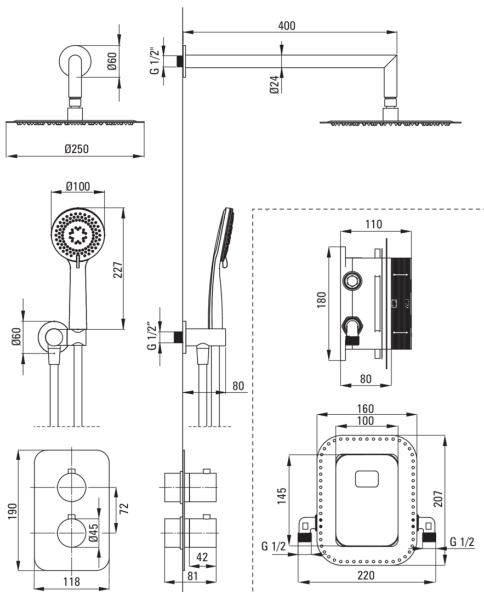

BOX

podometni tuš komplet, s termostatskim BOX-om

koda izdelka: BXYZGEBT

EAN: 5907650821052

Barva: zlato

Garancija [leta]: 7

Armatura vključena

Tip armature	podometni BOX, termostatski
Metoda montaže	podometen

Izlivi

Tip izliva	vrtljivo
Dolžina izliva za tuš/kad [mm]	384

Tuš glava

Oblika	okroglo
Material	nerjaveče jeklo
Premer [mm]	250
Število funkcijskih stikal	1

Tuš ročke

Število funkcijskih stikal	3
Anti-kalcitni sistem	Ja
Tip curka	dež, mešano, hidromasaža

Cevi

Dolžina [mm]	1500
Tip pletenja	ni relevantno
Material pletenja	PVC
Anti-twist	1

Kotni priključki

Finiš	zlato
Tip priključka	za cev z držalom za tuš ročko
Oblika	okroglo
Material	medenina
Navoj priključka 1/2"	Ja
Podometna montaža	Ja

karakteristike:

- Podometna montaža poskrbi za estetiko kopalnice
- Priročna montaža - BOX lahko namestite zdaj in kadar koli izberete zunanje elemente
- Najboljši materiali zagotavljajo trpežnost in zanesljivost izdelka
- Brezčasnost in neomejene ustvarjalne možnosti
- Komplementarnost in celovitost ponudbe
- Sistem anti-twist, ki preprečuje zvijanje cevi
- Trpežen zaključek cevi iz medenine
- Nastavljiv kot tuš ročke
- Ročna prha s sistemom Anti-calc
- Sistem Anti-calc, ki olajša odstranjevanje oblog vodnega kamna
- 3-funkcijska tuš ročka
- V ponudbi Deante imamo tudi varna namenska čistila
- Samo najboljši materiali, katerih kakovost je potrjena z laboratorijskimi testi
- Telo armature je izdelano iz najkakovostnejše medenine
- Zapora temperature pri 38 °C
- Izjemno tanka jeklena glava
- 3-smerni preklonik za tuš z možnostjo zaklepanja za 2 funkciji