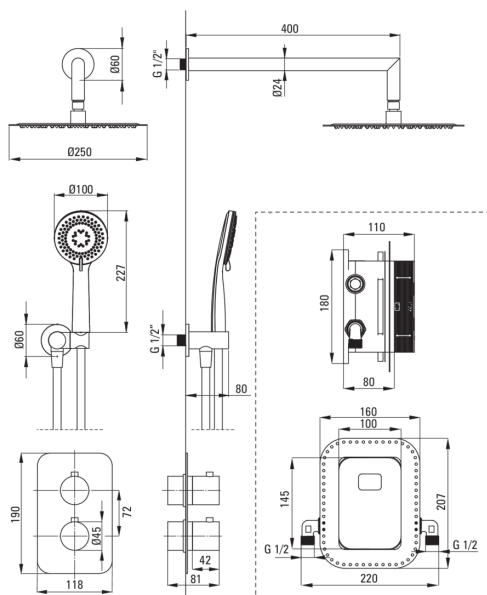

BOX

Набор для душа скрытого монтажа, с термостатическим BOXом

Код товара: BXYZGEBT

EAN: 5907650821052

Цвет: золотой

Гарантия [лет]: 7

deante

Смесители

Вид смесителя	Бокс скрытого монтажа, термостатический
Способ монтажа	скрытого монтажа

Изливы

Вид излива	оборачиваемая
Длина излива для душа/ванны [мм]	384

Верхний душ

Форма	круглый
Материал	нержавеющая сталь
Диаметр [мм]	250
Количество функций	1

Лейки

Количество функций	3
Anti-calc	Да
Виды струи	дождевой, смешанный, гидромассаж

Шланги

Длина [мм]	1500
Вид оплетки	не касается
Материал оплетки	PVC
Anti_twist	1

Кронштейн для подключения шланга

Отделка	золотой
Вид кронштейна	к шлангу с держателем лейки
Форма	круглый
Материал	латунь
Винт кронштейна	Да
Скрытый монтаж	Да

Отличительные черты:

- Скрытый монтаж обеспечивает эстетику ванной комнаты
- Удобная установка - вы можете установить BOX сейчас и выбрать внешние элементы в любое время
- Лучшие материалы, гарантирующие долговечность и надежность изделия
- Уникальность и неограниченные творческие возможности
- Целостность и многогранность предложения
- Система Anti-Twist, предотвращающая скручивание шланга
- Прочные наконечники шлангов из латуни
- Регулируемый угол наклона душевой лейки
- Ручной душ с антикальциевым покрытием
- Система Anti-calc для легкого удаления известковых отложений
- 3-х функциональный ручной душ
- Специальное средство, безопасное для очищаемых поверхностей
- Только лучшие материалы, качество которых подтверждено лабораторными испытаниями