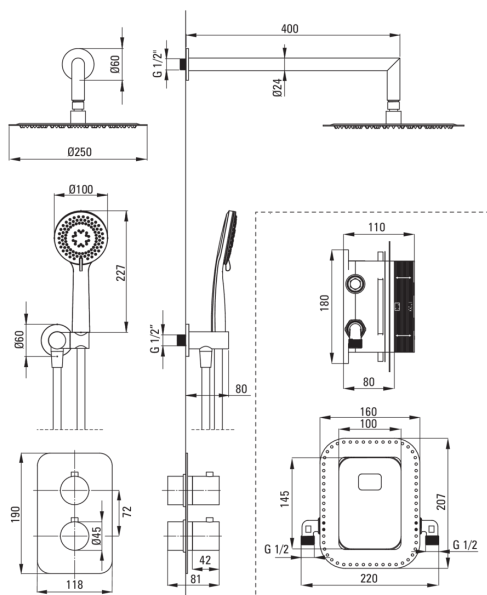

BOX

Set de duș cu montare îngropată, cu BOX cu termostat

Codul produsului: BXYZGEBT

EAN: 5907650821052

Culoarea: aur

Garanție [ani]: 7

Baterie

| | |
|---------------------|----------------------------|
| Tipul bateriei | BOX îngropat, cu termostat |
| Metoda de instalare | îngropat |

Pipe

| | |
|--|-------|
| Tipul pipei | pivot |
| Raza de acțiune a pipei dușului/căzii [mm] | 384 |

Cap de duș

| | |
|------------------|-----------------|
| Formă | rotund |
| Material | oțel inoxidabil |
| Diametru [mm] | 250 |
| Număr de funcții | 1 |

Dușuri de mână

| | |
|------------------|--------------------------|
| Număr de funcții | 3 |
| Anti-calc | Da |
| Tipul de jet | ploaie, mixt, hidromasaj |

Furtunuri

| | |
|----------------------|---------------|
| Lungimea [mm] | 1500 |
| Tipul împletituri | nu este cazul |
| Material împletitură | PVC |
| Anti-twist | 1 |

Racord rectangular

| | |
|--------------------|--|
| Finisaj | aur |
| Tipul racordului | pentru furtunuri cu suport pentru dușul de mână |
| Formă | rotund |
| Material | alamă |
| Filet de conexiune | Da |
| Montare îngropată | Da |