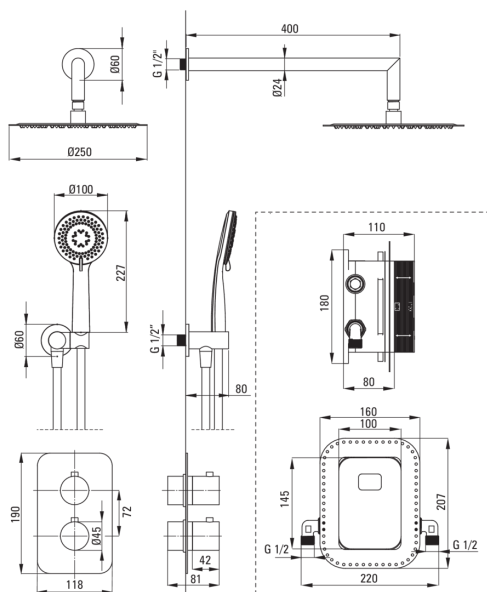

BOX

Set de duș cu montare îngropată, cu BOX cu termostat

Codul produsului: BXYZGEBT

EAN: 5907650821052

Culoarea: aur

Garanție [ani]: 7

Baterie

Tipul bateriei	BOX îngropat, cu termostat
Metoda de instalare	îngropat

Pipe

Tipul pipei	pivot
Raza de acțiune a pipei dușului/căzii [mm]	384

Cap de duș

Formă	rotund
Material	oțel inoxidabil
Diametru [mm]	250
Număr de funcții	1

Dușuri de mână

Număr de funcții	3
Anti-calc	Da
Tipul de jet	ploaie, mixt, hidromasaj

Furtunuri

Lungimea [mm]	1500
Tipul împletituri	nu este cazul
Material împletitură	PVC
Anti-twist	1

Racord rectangular

Finisaj	aur
Tipul racordului	pentru furtunuri cu suport pentru dușul de mână
Formă	rotund
Material	alamă
Filet de conexiune	Da
Montare îngropată	Da

Caracteristici:

- Instalarea încastată la nivel îi oferă băii un aspect estetic.
- Instalare convenabilă - instalarea Box-ului acum și ulterior și se alege oricând elementele externe
- Cele mai bune materiale garantează durabilitatea și fiabilitatea produsului
- Atemporalitate și posibilități de creativitate nelimitată
- Complexitatea și complexitatea ofertei
- Sistem Anti-twist care împiedică răsucirea furtunului
- Capetele furtunurilor făcute din alamă rezistentă
- Unghiul reglabil pentru para de duș
- Pară de duș anti calcar
- Sistem anticălcăr care facilitează îndepărtarea depunerilor de calcar
- Pară de duș cu 3 funcții
- Agent de curățare special, sigur pentru suprafețele curățate
- Doar cele mai bune materiale, a căror calitate a fost certificată prin teste de laborator
- Corpul bateriei este fabricat din alamă de cea mai bună calitate.
- Cap ultra subțire