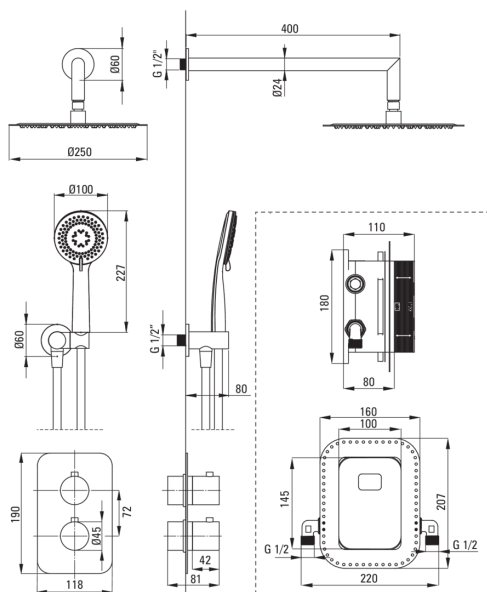

BOX

Set doccia a scomparsa, con BOX termostatico

 deante

Codice prodotto: BXYZGEBT

EAN: 5907650821052

Colore: oro

Garanzia [anni]: 7

Miscelatore

| | |
|-------------------------|-----------------------------------|
| Tipo di miscelatore | Scatola a scomparsa, termostatico |
| Metodo di installazione | a scomparsa |

Beccucci

| | |
|--|----------|
| Tipo a beccuccio | girevole |
| Gamma delle bocchette per doccia/ vasca [mm] | 384 |

Soffione doccia

| | |
|--------------------|--------------|
| Forma | rotondo |
| Materiale | acciaio inox |
| Diametro [mm] | 250 |
| Numero di funzioni | 1 |

Docce a mano

| | |
|--------------------|-------------------------------------|
| Numero di funzioni | 3 |
| Anticalcare | Sì |
| Tipo a ruscello | a pioggia, miscelato, idromassaggio |

Tubi flessibili

| | |
|-------------------------|-----------------|
| Lunghezza [mm] | 1500 |
| Tipo di treccia | non applicabile |
| Materiale della treccia | PVC |
| Antitorsione | 1 |

Connessione angolare