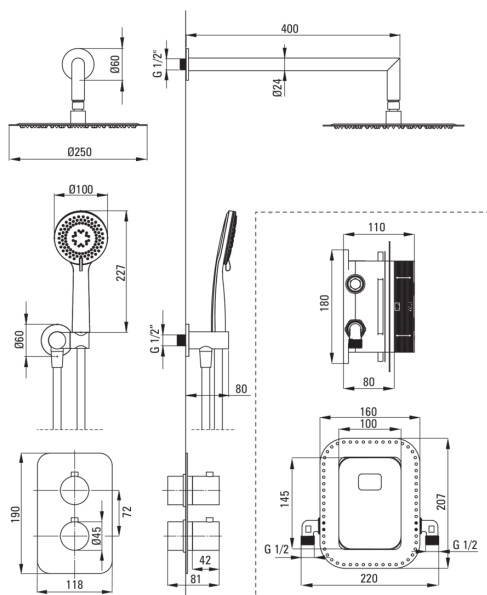

BOX

Kit de douche encastré, avec BOX thermostatique

Code produit: BXYZGEBT

EAN: 5907650821052

Couleur: d'or

Garantie [années]: 7

Mitigeur

Type de mitigeur	BOX Cachée, thermostatique
Méthode de montage	encastré

Becs

Type de bec	tournant
La distance bec douche/baignoire [mm]	384

Pommeau de douche

Forme	rond
Matériel	acier inoxydable
Diamètre [mm]	250
Nombre de fonctions	1

Douchettes à main

Nombre de fonctions	3
Anti-calcaire	Oui
Types de flux	pluie de douche, mixer, hydromassage

Flexibles

Longueur [mm]	1500
Type de tresse	n'est pas applicable
Matériau de la tresse	PVC
Anti-torsion	1

Connexion angulaire

Finition	d'or
Type de connexion	pour flexible avec support de douchette
Forme	rond
Matériel	cuivre
Fil de connexion	Oui
Montage encastré	Oui

Caractéristiques:

- L'installation encastrée assure l'esthétique de la salle de bain
- Assemblage pratique - vous pouvez installer la BOX maintenant et choisir des éléments externes à tout moment
- Les meilleurs matériaux garantissent la durabilité et la fiabilité du produit
- Intemporalité et possibilités créatives illimitées
- Complémentarité et exhaustivité de l'offre
- Système anti-torsion, empêchant le tuyau de se tordre
- Embouts de tuyau durables en laiton
- Angle du casque réglable
- Oreillette avec fonction anticalcaire
- Système anti-calcaire pour une élimination facile du calcaire
- Douchette 3 fonctions
- Agent de nettoyage dédié, sans danger pour les surfaces nettoyées
- Seuls les meilleurs matériaux, dont la qualité a été confirmée par des tests en laboratoire
- Le corps du mitigeur est en cuivre de la plus haute qualité