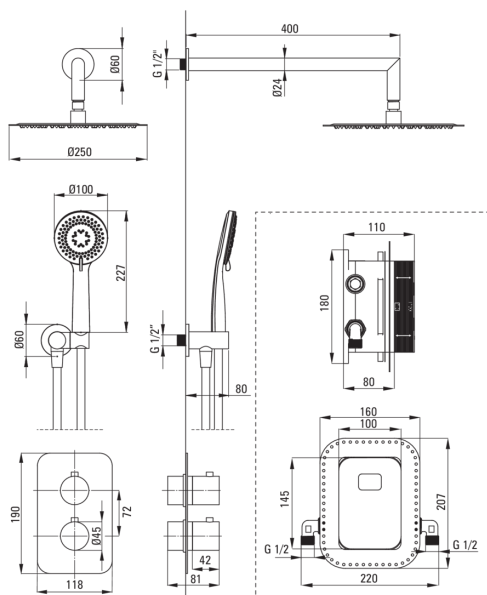

BOX

Juego de ducha oculto, con caja termostática

Código de producto: BXYZGEBT

EAN: 5907650821052

Color: oro

Garantía [años]: 7

deante

Mezclador

Tipo de mezcladora	Caja oculta, termostático
Metodo de instalacion	ocultado

Boquiabiertos

Tipo de boquilla	girar
Gama de boquilla de ducha/ baño [mm]	384

Alcachofa de la ducha

Forma	redondo
Material	acero inoxidable
Diámetro [mm]	250
Número de funciones	1

Duchas de mano

Número de funciones	3
Anti-calcal	Sí
Tipo de transmisión	lluvia, mezclado, Hidromasaje

Manguera

Longitud [mm]	1500
Trenza	no aplica
Material de trenza	PVC
Anti-twist	1

Conexión angular

Finalizar	oro
Tipo de conexión	para la manguera con soporte de ducha manual
Forma	redondo
Material	latón
Hilo de conexión	Sí
Montaje oculto	Sí

Características:

- El ensamblaje oculto asegura la estética del baño
- Asamblea cómoda: puede instalar la caja ahora y elegir los elementos externos en cualquier momento
- Los mejores materiales que garantizan durabilidad y confiabilidad del producto
- Atemporalidad y posibilidades de creación ilimitadas
- Complementariedad y complejidad de la oferta
- Sistema anti-Twist que evita la torcedura de la serpiente
- Consejos de manguera duraderos hechos de latón
- Ajustable el ángulo de inclinación de teleducha
- Teleducha con la función anti-calcal
- Sistema anti-Calc que facilita la eliminación del lodo de piedra
- Teleducha de 3 funciones
- Una medida dedicada en la oferta es una caja fuerte dedicada para superficies limpias
- Solo los mejores materiales cuya calidad es confirmada por la investigación en el laboratorio
- Cuerpo de batería hecho de latón de la más alta calidad