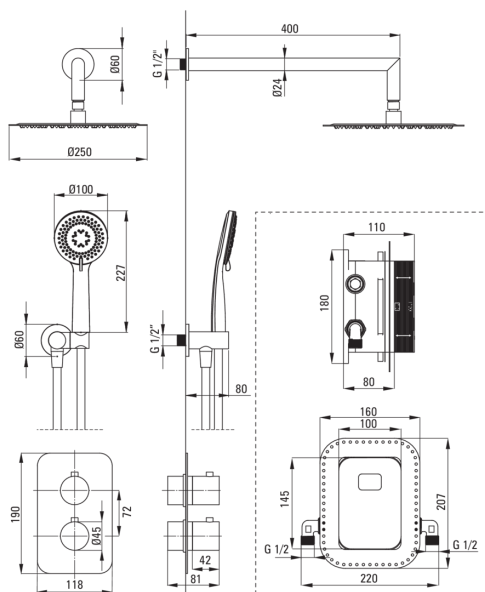

BOX

Unterputz-Duschset, mit thermostatischer Box

Artikel-Nr.: BXYZGEBT

EAN: 5907650821052

Farbe: Gold

Garantie [Jahre]: 7

Armatur

Art der armatur	Unterputzbox, thermostatisch
Methode der montage	Unterputz-

Ausläufe

Auslaufart	schwenkbar
Ausladung der duscharmatur/ badewannenarmatur [mm]	384

Kopfbrause

Form	rund
Material	Rostfreies Stahl
Durchschnitt	250
Anzahl der funktionen	1

Handbrausen

Anzahl der funktionen	3
Anti-calc	Ja
Strahlart	Regen-, gemischt, Hydromassage

Schläuche

Länge	1500
Geflechtart	nicht zutreffend
Geflechtmaterial	PVC
Anti-twist	1

Winkelanschlüsse

Ausführung	Gold
Anschlussart	für Schlauch mit Handbrause-Halterung
Form	rund
Material	Messing
Anschlussgewinde	Ja
Unterputzmontage	Ja

Charakteristische Merkmale:

- Unterputzmontage für ästhetische Gestaltung im Bad
- Bequeme Installation - BOX kann jetzt installiert werden und die äußeren Elemente können zu einem beliebigen Zeitpunkt ausgewählt werden
- Die besten Materialien, die Langlebigkeit und Zuverlässigkeit des Produkts garantieren
- Zeitlosigkeit und unbeschränkte Möglichkeiten der Gestaltung
- Komplementarität und Komplexität des Angebots
- Anti-Twist-System verhindert das Verdrehen des Schlauchs
- Langlebige Schlauchenden aus Messing
- Einstellbarer Winkel der Brause
- Handbrause mit Anti-Kalk-Funktion
- Anti-Kalk-System zur einfachen Entfernung von Kalkablagerungen
- Brause mit 3 Funktionen
- Spezielles Mittel, das für die zu reinigenden Oberflächen unbedenklich ist