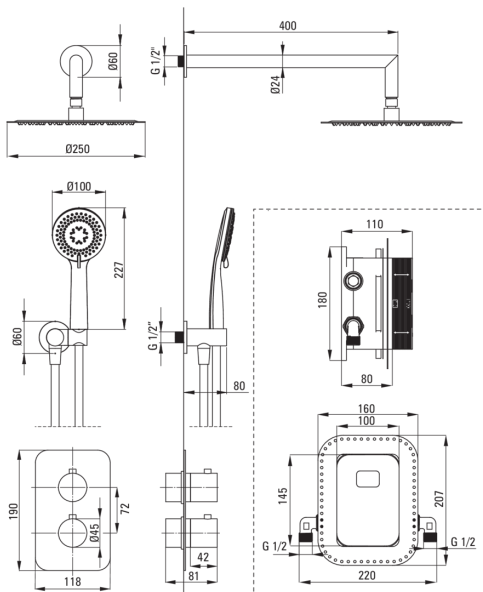

BOX

Unterputz-Duschset, mit thermostatischer Box

Artikel-Nr.: BXYZGEBT

EAN: 5907650821052

Farbe: Gold

Garantie [Jahre]: 7

Armatur

Art der armatur	Unterputzbox, thermostatisch
Methode der montage	Unterputz-

Ausläufe

Auslaufart	schwenkbar
Ausladung der duscharmatur/ badewannenarmatur [mm]	384

Kopfbrause

Form	rund
Material	Rostfreies Stahl
Durchschnitt	250
Anzahl der funktionen	1

Handbrausen

Anzahl der funktionen	3
Anti-calc	Ja
Strahlart	Regen-, gemischt, Hydromassage

Schläuche

Länge	1500
Geflechtart	nicht zutreffend
Geflechtmaterial	PVC
Anti-twist	1

Winkelanschlüsse

Ausführung	Gold
Anschlussart	für Schlauch mit Handbrause-Halterung
Form	rund
Material	Messing
Anschlussgewinde	Ja
Unterputzmontage	Ja

Charakteristische Merkmale:

- Unterputzmontage für ästhetische Gestaltung im Bad
- Bequeme Installation - BOX kann jetzt installiert werden und die äußeren Elemente können zu einem beliebigen Zeitpunkt ausgewählt werden
- Die besten Materialien, die Langlebigkeit und Zuverlässigkeit des Produkts garantieren
- Zeitlosigkeit und unbeschränkte Möglichkeiten der Gestaltung
- Komplementarität und Komplexität des Angebots
- Anti-Twist-System verhindert das Verdrehen des Schlauchs
- Langlebige Schlauchenden aus Messing
- Einstellbarer Winkel der Brause
- Handbrause mit Anti-Kalk-Funktion
- Anti-Kalk-System zur einfachen Entfernung von Kalkablagerungen
- Brause mit 3 Funktionen
- Spezielles Mittel, das für die zu reinigenden Oberflächen unbedenklich ist