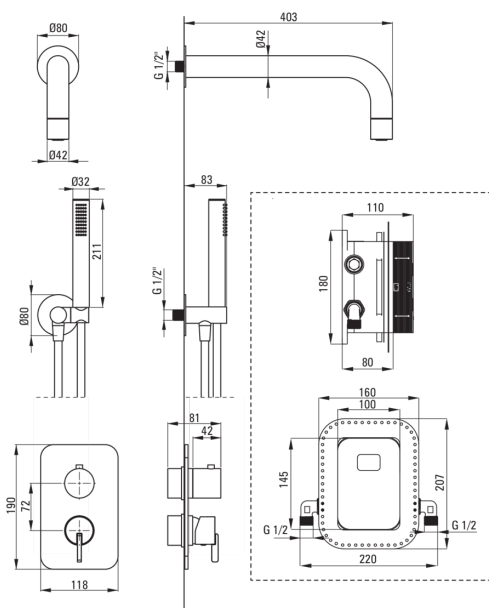

SILIA

Душова кабіна, з змішуючим BOXом

 deante

Код продукту: BXYZFQSM

EAN: 5907650844532

Колір: матова сталь

Гарантія: 7

Змішувач

Тип змішувача	Бокс прихованого монтажу
Спосіб монтажу	прихований

Носики

Вид носика	нерухомий
Діапазон виливу для душу / ванни [мм]	382

Верхній душ

Форма	круглий
Матеріал	латунь
Товщина	42
Діаметр [мм]	42
Anti calc	Так
Кількість функцій	1
Типи потоку	дощовий

Лійки

Кількість функцій	1
Anti calc	Так
Типи потоку	дощовий
Додаткові функції	cool-out

Шланги

Довжина [мм]	1500
Тип обплетення	не стосується
Anti_twist	1

Кутове з'єднання

Оздоблення	сталь
Тип кронштейна	для шланга з тримачем лійки
Форма	круглий
Матеріал	латунь, нержавіюча сталь
Винт кронштейна	Так
Прихований монтаж	Так