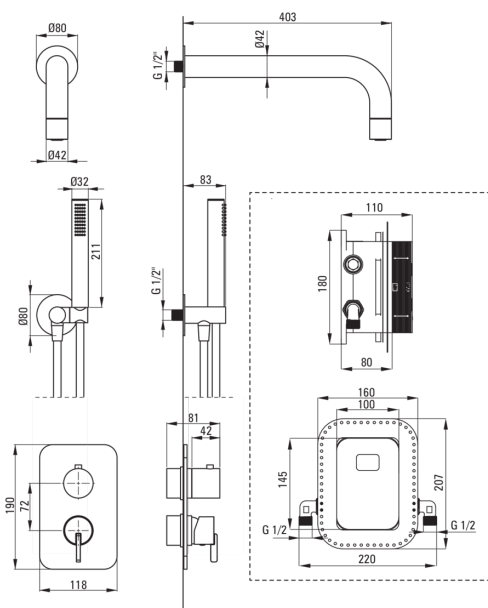

SILIA

podometni tuš komplet, z armaturo BOX

 deante

koda izdelka: BXYZFQSM

EAN: 5907650844532

Barva: krtačeno jeklo

Garancija [leta]: 7

Armatura vključena

Tip armature	podometni BOX
Metoda montaže	podometen

Izlivi

Tip izliva	fiksno
Dolžina izliva za tuš/kad [mm]	382

Tuš glava

Oblika	okroglo
Material	medenina
Debelina	42
Premer [mm]	42
Anti-kalcitni sistem	Ja
Število funkcijskih stikal	1
Tip curka	dež

Tuš ročke

Število funkcijskih stikal	1
Anti-kalcitni sistem	Ja
Tip curka	dež
Dodatne karakteristike	cool-out

Cevi

Dolžina [mm]	1500
Tip pletenja	ni relevantno
Anti-twist	1

Kotni priključki

Finiš	jeklo
Tip priključka	za cev z držalom za tuš ročko
Oblika	okroglo
Material	medenina, nerjaveče jeklo
Navoj priključka 1/2"	Ja
Podometna montaža	Ja

karakteristike:

- Plemenita oblika in brezčasna preprostost
- Optimalni vodni curek v obliki stožca
- Priročna montaža - BOX lahko namestite zdaj in kadar koli izberete zunanje elemente
- Brezčasnost in neomejene ustvarjalne možnosti
- Inovativen premaz iz brušenega jekla, enostaven za vzdrževanje
- Komplementarnost in celovitost ponudbe
- Najboljši materiali zagotavljajo trpežnost in zanesljivost izdelka
- Tuš ročka s sistemom Anti-calc, ki olajša odstranjevanje vodnega kamna
- Cool-out tuš ročka, ki se ne segreva
- V ponudbi Deante imamo tudi varna namenska čistila
- Podometna montaža poskrbi za estetiko kopalnice
- Trpežen zaključek cevi iz medenine
- Sistem anti-twist, ki preprečuje zvijanje cevi
- Nastavljiv kot tuš ročke
- 3-funkcijsko stikalo za prho z možnostjo zaklepanja na 2 funkciji