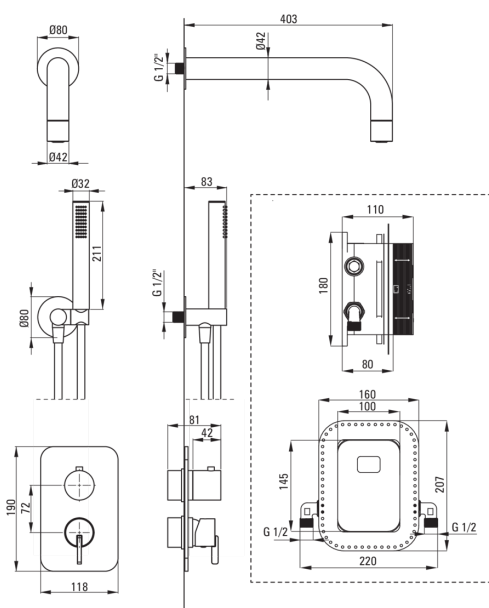

SILIA

Набор для душа скрытого монтажа, со смешивающим BOXом

Код товара: BXYZFQSM

EAN: 5907650844532

Цвет: брашированная сталь

Гарантия [лет]: 7

 deante

Смесители

Вид смесителя	Бокс скрытого монтажа
Способ монтажа	скрытого монтажа

Изливы

Вид излива	стандартный
Длина излива для душа/ванны [мм]	382

Верхний душ

Форма	круглый
Материал	латунь
Толщина [мм]	42
Диаметр [мм]	42
Anti-calc	Да
Количество функций	1
Виды струи	дождевой

Лейки

Количество функций	1
Anti-calc	Да
Виды струи	дождевой
Добовочные свойства	cool-out

Шланги

Длина [мм]	1500
Вид оплетки	не касается
Anti_twist	1

Кронштейн для подключения шланга

Отделка	сталь
Вид кронштейна	к шлангу с держателем лейки
Форма	круглый
Материал	латунь, нержавеющая сталь
Винт кронштейна	Да
Скрытый монтаж	Да