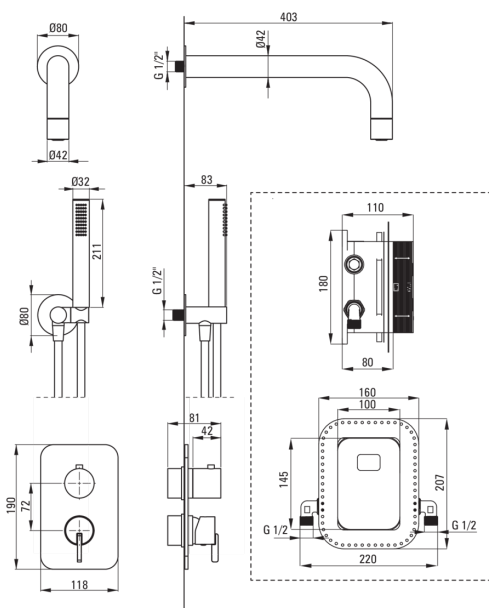

SILIA

Zestaw prysznicowy podtynkowy z BOXem mieszaczowym

Kod produktu: BXYZFQSM

EAN: 5907650844532

Kolor: stal szczotkowana

Gwarancja [lata]: 7

Cena Netto: 2926,02 zł
Cena Brutto: 3599,00 zł

deante

Bateria

Rodzaj baterii	BOX podtynkowy
Sposób montażu	podtynkowy

Wylewka

Rodzaj wylewki	stała
Zasięg wylewki natryskowej/ wannowej [mm]	382

Głowica natryskowa

Kształt	okrągły
Materiał	mosiądz
Grubość [mm]	42
Średnica [mm]	42
Anti-calc	Tak
Ilość funkcji	1
Rodzaje strumienia	deszczowy

Słuchawka

Ilość funkcji	1
Anti-calc	Tak
Rodzaje strumienia	deszczowy
Dodatkowe cechy	cool-out

Wąż

Długość [mm]	1500
Rodzaj oplotu	nie dotyczy
Anti-twist	1

Przyłącze kątowe

Wykończenie	stal
Rodzaj przyłącza	do węża z uchwytem na słuchawkę
Kształt	okrągły
Materiał	mosiądz, stal nierdzewna
Gwint przyłącza	Tak
Montaż podtynkowy	Tak