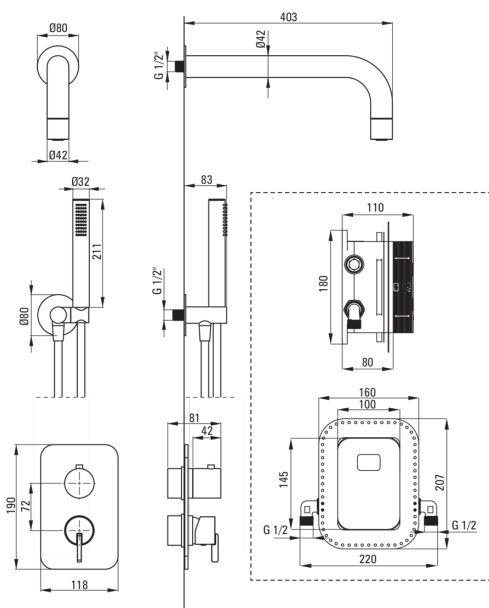

## Falsík alatti zuhanyszett, keverő BOX-al

Cikkszám: BXYZFQSM

EAN: 5907650844532

Szín: szálcsiszolt acél

Garancia [év]: 7

 deante

### Kifolyócsövek

Kifolyó típusa	fix
Zuhany / kád kifolyócső hatótávolsága [mm]	382

### Zuhanyfej

Alak	kerek
Anyag	sárgaréz
Vastagság [mm]	42
Átmérő [mm]	42
Anti-calc	Igen
Funkciók száma	1
Áramlások típusai	esőztető