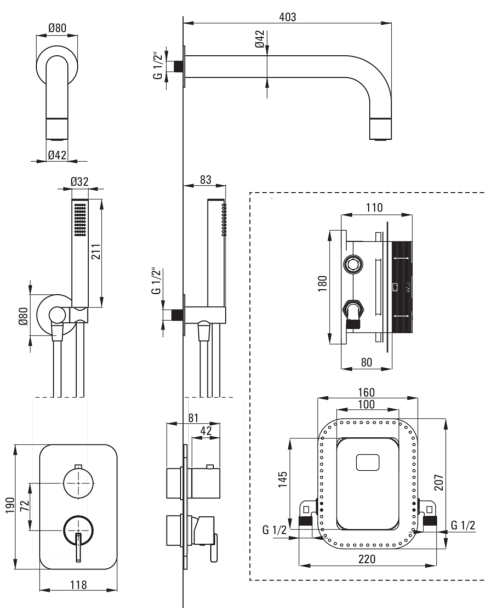

SILIA

Unterputz-Duschset, mit Mischbox

Artikel-Nr.: BXYZFQSM

EAN: 5907650844532

Farbe: Stahl gebürstet

Garantie [Jahre]: 7

Armatur

Art der armatur Unterputzbox

Methode der montage Unterputz-

Ausläufe

Auslaufart fest

Ausladung der duscharmatur/
badewannenarmatur [mm] 382

Kopfbrause

Form rund

Material Messing

Dicke [mm] 42

Zusatzmerkmale cool out

Schläuche

Länge 1500

Geflechtart nicht zutreffend

Anti-twist 1

Winkelanschlüsse

Ausführung Stahl

Anschlussart für Schlauch mit
Handbrause-Halterung

Form rund

Material Messing, Rostfreies Stahl

Anschlussgewinde Ja

Unterputzmontage Ja

Charakteristische Merkmale:

- Edle Form und zeitlose Schlichtheit
- Optimierter kegelförmiger Wasserstrahl
- Bequeme Installation - BOX kann jetzt installiert werden und die äußeren Elemente können zu einem beliebigen Zeitpunkt ausgewählt werden
- Zeitlosigkeit und unbeschränkte Möglichkeiten der Gestaltung
- Innovative und pflegeleichte Beschichtung - gebürsteter Stahl
- Komplementarität und Komplexität des Angebots
- Die besten Materialien, die Langlebigkeit und Zuverlässigkeit des Produkts garantieren
- Handbrause mit Anti-Kalk-System erleichtert das Entfernen von Kalk
- Cool-Out-Handbrause, die sich nicht erwärmt
- Spezielles Mittel, das für die zu reinigenden Oberflächen unbedenklich ist
- Unterputzmontage für ästhetische Gestaltung im Bad