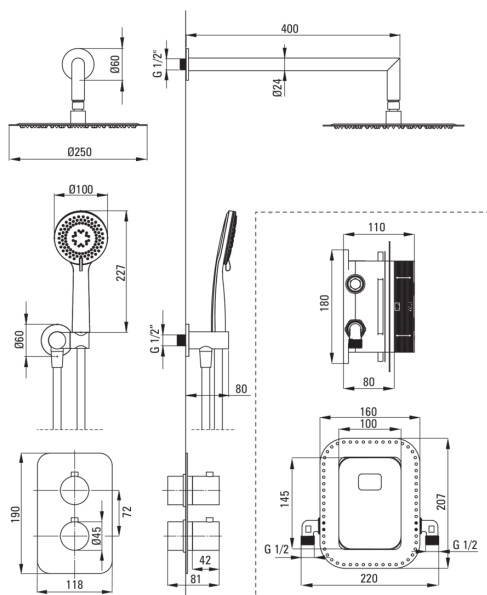

BOX

Душова кабіна, з термостатичним BOXом

 deante

Код продукту: BXYZFEBT

EAN: 5907650844891

Колір: матова сталь

Гарантія: 7

Змішувач

Тип змішувача	Бокс прихованого монтажу, термостатичний
Спосіб монтажу	прихований
Акустична група	1 ($x \leq 20$)

Носики

Вид носика	нерухомий
------------	-----------

Верхній душ

Форма	круглий
Матеріал	сталь 304
Товщина	4.5
Діаметр [мм]	250
Anti calc	Так
Швидкий час відгуку на ввімкнення і вимкнення води	Так

Лійки

Кількість функцій	3
Anti calc	Так
Типи потоку	дощовий, змішаний, гідромасаж

Шланги

Довжина [мм]	1500
Тип обплетення	не стосується
Anti_twist	1

Кутове з'єднання

Оздоблення	сталь
Тип кронштейна	для шланга з тримачем лійки