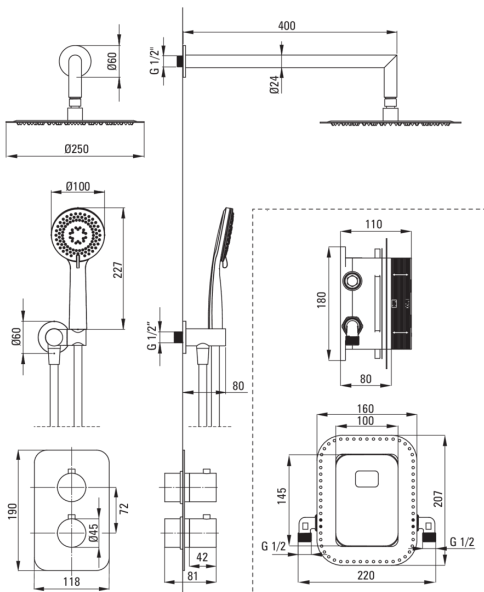

### podometni tuš komplet, s termostatskim BOX-om

koda izdelka: BXYZFEBT

EAN: 5907650844891

Barva: krtačeno jeklo

Garancija [leta]: 7

#### Tuš glava

Oblika	okroglo
Material	jeklo 304
Debelina	4.5
Premer [mm]	250
Anti-kalcitni sistem	Ja
Hiter odzivni čas odpiranja/zapiranja vode	Ja

#### Cevi

Dolžina [mm]	1500
Tip pletenja	ni relevantno
Anti-twist	1

#### Kotni priključki

Finiš	jeklo
Tip priključka	za cev z držalom za tuš ročko
Oblika	okroglo
Material	medenina
Navoj priključka 1/2"	Ja
Podometna montaža	Ja