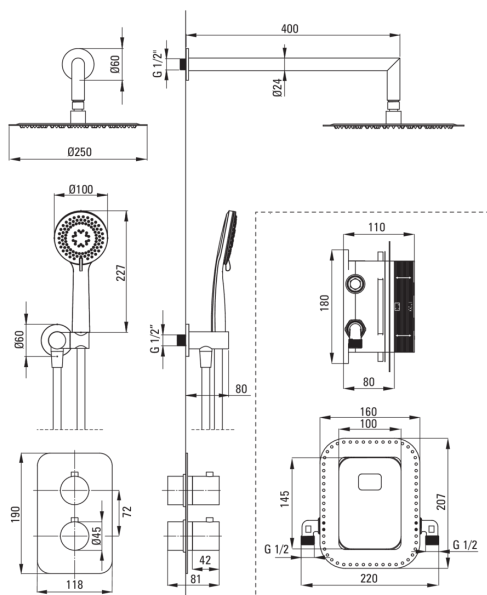

BOX

Набор для душа скрытого монтажа, с термостатическим BOXом

Код товара: BXYZFEBT
 EAN: 5907650844891
 Цвет: брашированная сталь
 Гарантия [лет]: 7

Смесители

Вид смесителя	Бокс скрытого монтажа, термостатический
Способ монтажа	скрытого монтажа
Акустическая группа [дБ]	1 ($x \leq 20$)

Изливы

Вид излива	стандартный
------------	-------------

Верхний душ

Форма	круглый
Материал	сталь 304
Толщина [мм]	4.5
Диаметр [мм]	250
Anti-calc	Да
Быстрое время отклика на включение и выключение воды	Да

Лейки

Количество функций	3
Anti-calc	Да
Виды струи	дождевой, смешанный, гидромассаж

Шланги

Длина [мм]	1500
Вид оплетки	не касается
Anti_twist	1

Кронштейн для подключения шланга

Отделка	сталь
Вид кронштейна	к шлангу с держателем лейки
Форма	круглый
Материал	латунь
Винт кронштейна	Да
Скрытый монтаж	Да