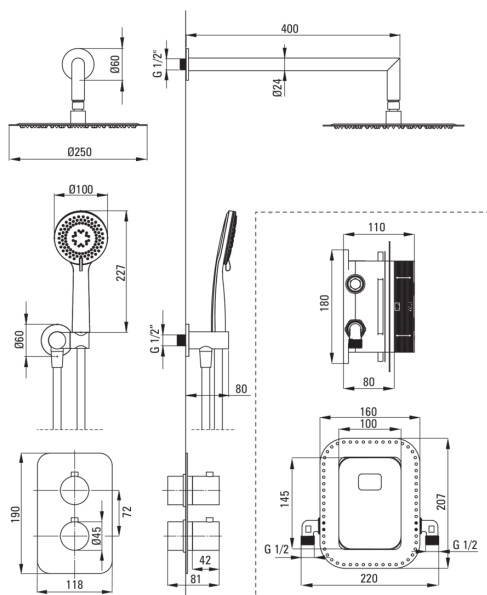

# Set de duș cu montare îngropată, cu BOX cu termostat

**deante**

Codul produsului: BXYZFEBT

EAN: 5907650844891

Culoarea: oțel șlefuit

Garanție [ani]: 7

### Cap de duș

Formă	rotund
Material	oțel 304
Grosime	4.5
Diametru [mm]	250
Anti-calc	Da
Timpe de răspuns rapid pentru pornirea și oprirea apei	Da

### Furtunuri

Lungimea [mm]	1500
Tipul împletiturii	nu este cazul
Anti-twist	1

### Racord rectangular

Finisaj	oțel
Tipul racordului	pentru furtunuri cu suport pentru dușul de mână

Formă	rotund
Material	alamă
Filet de conexiune	Da
Montare îngropată	Da