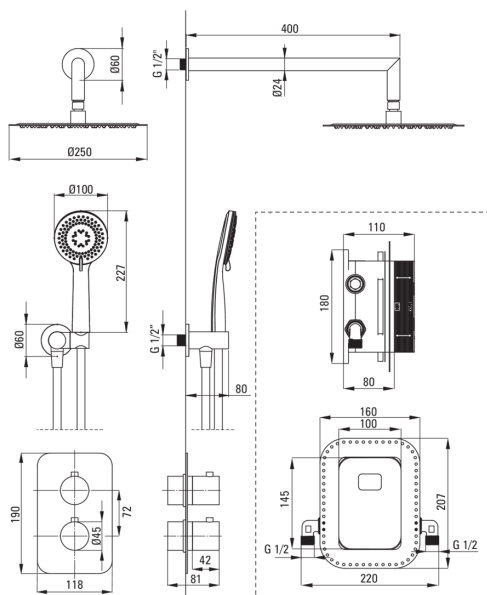

BOX

Set de duș cu montare îngropată, cu BOX cu termostat

deante

Codul produsului: BXYZFEBT

EAN: 5907650844891

Culoarea: oțel șlefuit

Garanție [ani]: 7

Baterie

Tipul bateriei	BOX îngropat, cu termostat
Metoda de instalare	îngropat
Grupa acustică [db]	1 (x ≤ 20)

Pipe

Tipul pipei	fix
-------------	-----

Cap de duș

Formă	rotund
Material	oțel 304
Grosime	4.5
Diametru [mm]	250
Anti-calc	Da
Timpe de răspuns rapid pentru pornirea și oprirea apei	Da

Dușuri de mână

Număr de funcții	3
Anti-calc	Da
Tipul de jet	ploaie, mixt, hidromasaj

Furtunuri

Lungimea [mm]	1500
Tipul împletiturii	nu este cazul
Anti-twist	1

Racord rectangular

Finisaj	oțel
Tipul racordului	pentru furtunuri cu suport pentru dușul de mână

Formă	rotund
Material	alamă
Filet de conexiune	Da
Montare îngropată	Da

Caracteristici:

- Instalare convenabilă - instalarea Box-ului acum și ulterior și se alege oricând elementele externe
- Atemporalitate și posibilități de creativitate nelimitată
- Compemeteritatea și complexitatea ofertei
- Cele mai bune materiale garantează durabilitatea și fiabilitatea produsului
- Doar cele mai bune materiale, a căror calitate a fost certificată prin teste de laborator
- Finisaj crom periat inovativ și ușor de întreținut
- Blocarea temperaturii la 38°
- Unghiul reglabil pentru para de duș
- Sistem anticălcă care facilitează îndepărtarea depunerilor de calcar
- Cap ultra subțire
- Sistem Anti-twist care împiedică răsucirea furtunului
- Pară de duș inox
- Oferta include și agenți de curățare pentru toate tipurile de finisaje
- Instalarea încastrată la nivel îi oferă băii un aspect estetic.