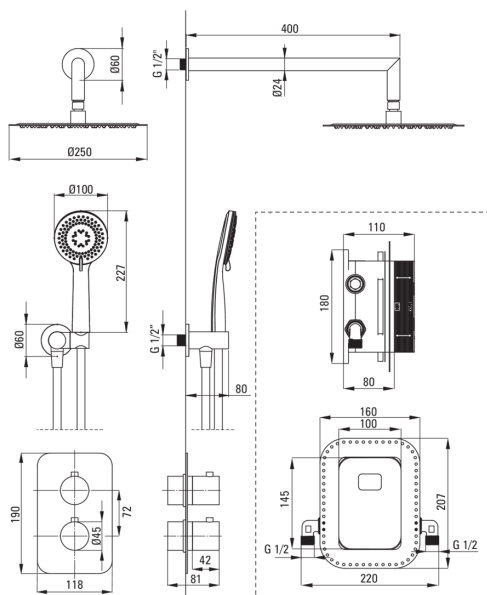

BOX

Set doccia a scomparsa, con BOX termostatico

 deante

Codice prodotto: BXYZFEBT

EAN: 5907650844891

Colore: acciaio spazzolato

Garanzia [anni]: 7

Miscelatore

Tipo di miscelatore Scatola a scomparsa, termostatico

Metodo di installazione a scomparsa

Gruppo acustico [db] I ($x \leq 20$)

Beccucci

Tipo a beccuccio fermo

Soffione doccia

Forma rotondo

Materiale acciaio 304

Spessore 4.5

Diametro [mm] 250

Anticalcare Sì

Tempo di risposta rapido per l'accensione e lo spegnimento dell'acqua Sì

Docce a mano

Numero di funzioni 3

Anticalcare Sì

Tipo a ruscello a pioggia, miscelato, idromassaggio

Tubi flessibili

Lunghezza [mm] 1500

Tipo di treccia non applicabile

Antitorsione 1

Connessione angolare

Finitura acciaio

Tipo di connessione per il tubo flessibile con supporto per doccetta

Forma rotondo