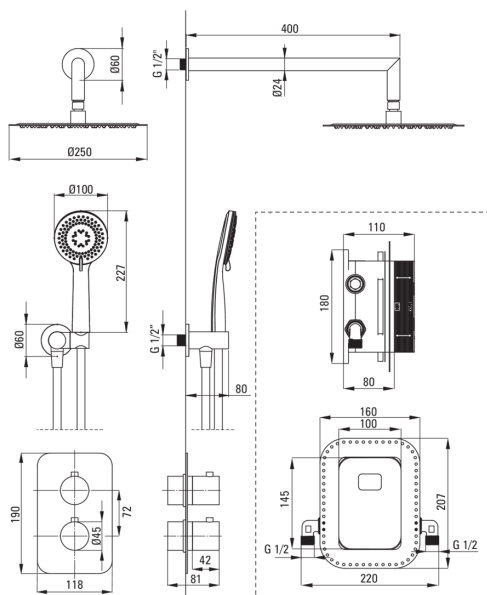

## Set doccia a scomparsa, con BOX termostatico

 deante

Codice prodotto: BXYZFEBT

EAN: 5907650844891

Colore: acciaio spazzolato

Garanzia [anni]: 7

### Soffione doccia

Forma rotondo

Materiale acciaio 304

Spessore 4.5

Diametro [mm] 250

Anticalcare Sì

Tempo di risposta rapido per l'accensione e lo spegnimento dell'acqua Sì

### Tubi flessibili

Lunghezza [mm] 1500

Tipo di treccia non applicabile

Antitorsione 1

### Connessione angolare

Finitura acciaio

Tipo di connessione per il tubo flessibile con supporto per doccetta

Forma rotondo

Materiale in ottone

Filetto di connessione Sì

Montaggio a scomparsa Sì