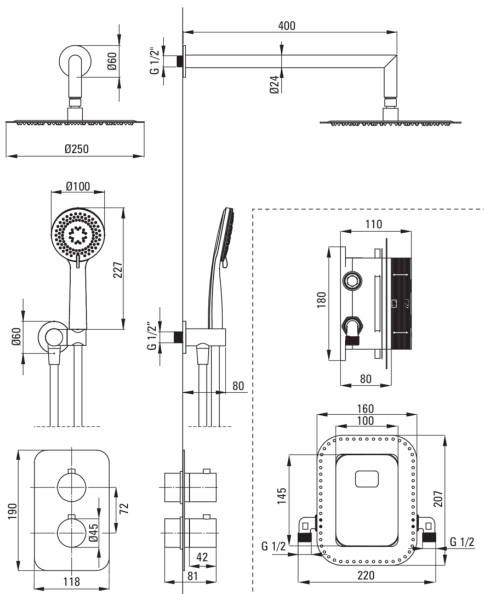

BOX

Falsík alatti zuhanyszett, termosztatikus BOX-al

Cikkszám: BXYZFEBT

EAN: 5907650844891

Szín: szálcsiszolt acél

Garancia [év]: 7

Csapterlep

Csapterlep típusa	Falsík alatti BOX, termosztatikus
Beszereleési mód	falsík alatti
Akusztikai osztály [db]	1 ($x \leq 20$)

Kifolyócsövek

Kifolyó típusa	fix
----------------	-----

Zuhanyfej

Alak	kerek
Anyag	acél 304
Vastagság [mm]	4.5
Átmérő [mm]	250
Anti-calc	Igen
Gyors reagálás a víz be- és kikapcsolására	Igen

Kézizuhanyok

Funkciók száma	3
Anti-calc	Igen
Áramlások típusai	esőztető, kevert, hidromasszázs

Csővek

Hosszúság [mm]	1500
Fonat típusa	nem alkalmazható
Anti calc/vízkömegelőzés	1

Sarokcsatlakozó

Kivitelezés	acél
Csatlakozó típusa	kézizuhany tartóval ellátott tömlőhöz
Alak	kerek
Anyag	sárgaréz
Csatlakozó menet	Igen
Falsík alatti szerelés	Igen