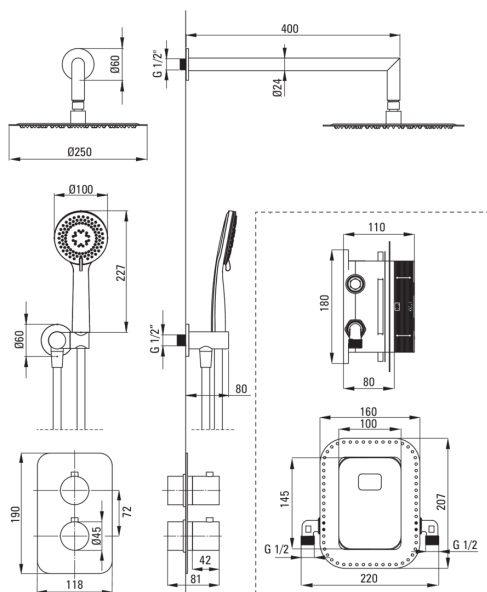

BOX

Juego de ducha oculto, con caja termostática

 deante

Código de producto: BXYZFEBT

EAN: 5907650844891

Color: acero pulido

Garantía [años]: 7

Mezclador

Tipo de mezcladora	Caja oculta, termostático
Metodo de instalacion	ocultado
Grupo acústico [db]	l (x ≤ 20)

Boquiabiertos

Tipo de boquilla	aún
------------------	-----

Alcachofa de la ducha

Forma	redondo
Material	acero 304
Espesor	4.5
Diámetro [mm]	250
Anti-calcal	Sí
Tiempo de respuesta rápido para encender y apagar el agua	Sí

Duchas de mano

Número de funciones	3
Anti-calcal	Sí
Tipo de transmisión	lluvia, mezclado, Hidromasaje

Manguera

Longitud [mm]	1500
Trenza	no aplica
Anti-twist	1

Conexión angular

Finalizar	acero
Tipo de conexión	para la manguera con soporte de ducha manual
Forma	redondo
Material	latón
Hilo de conexión	Sí
Montaje oculto	Sí