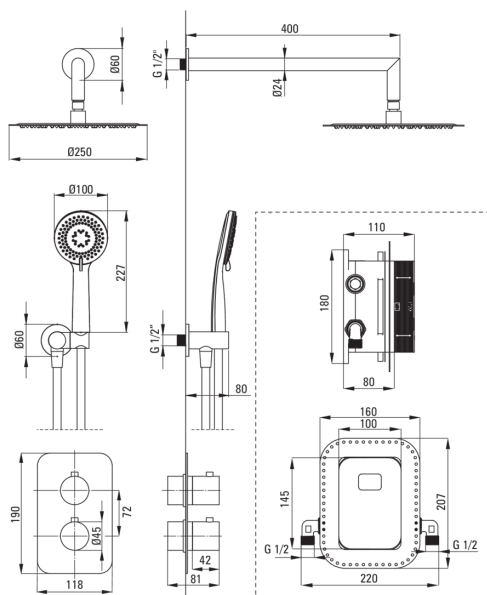

BOX

Juego de ducha oculto, con caja termostática

 deante

Código de producto: BXYZFEBT

EAN: 5907650844891

Color: acero pulido

Garantía [años]: 7

Mezclador

Tipo de mezcladora	Caja oculta, termostático
Metodo de instalacion	ocultado
Grupo acústico [db]	l (x ≤ 20)

Boquiabiertos

Tipo de boquilla	aún
------------------	-----

Alcachofa de la ducha

Forma	redondo
Material	acero 304
Espesor	4.5
Diámetro [mm]	250
Anti-calcal	Sí
Tiempo de respuesta rápido para encender y apagar el agua	Sí

Duchas de mano

Número de funciones	3
Anti-calcal	Sí
Tipo de transmisión	lluvia, mezclado, Hidromasaje

Manguera

Longitud [mm]	1500
Trenza	no aplica
Anti-twist	1

Conexión angular

Finalizar	acero
Tipo de conexión	para la manguera con soporte de ducha manual
Forma	redondo
Material	latón
Hilo de conexión	Sí
Montaje oculto	Sí