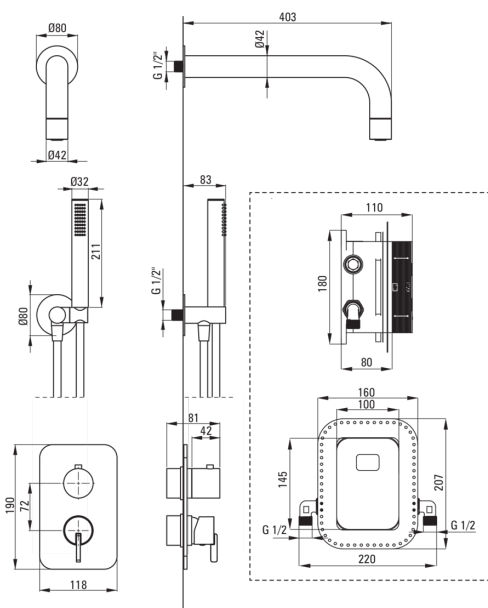

SILIA

Душова кабіна, з змішуючим BOXом

Код продукту: BXYZDQSM

EAN: 5907650844488

Колір: titanium

Гарантія: 7

Змішувач

Тип змішувача	Бокс прихованого монтажу, змішуючий
Спосіб монтажу	прихований
Акустична група	1 (x ≤ 20)

Носики

Вид носика	нерухомий
Діапазон виливу для душу / ванни [мм]	382

Верхній душ

Матеріал	латунь
Товщина	42
Діаметр [мм]	42
Anti calc	Так
Кількість функцій	1
Типи потоку	дощовий

Лійки

Кількість функцій	1
Anti calc	Так
Типи потоку	дощовий
Додаткові функції	cool-out

Шланги

Довжина [мм]	1500
Тип обплетення	не стосується
Матеріал оплёту	PVC
Anti_twist	1

Кутове з'єднання

Оздоблення	titanium
Тип кронштейна	для шланга з тримачем лійки
Форма	круглий
Матеріал	латунь, нержавіюча сталь
Винт кронштейна	Так
Прихований монтаж	Так