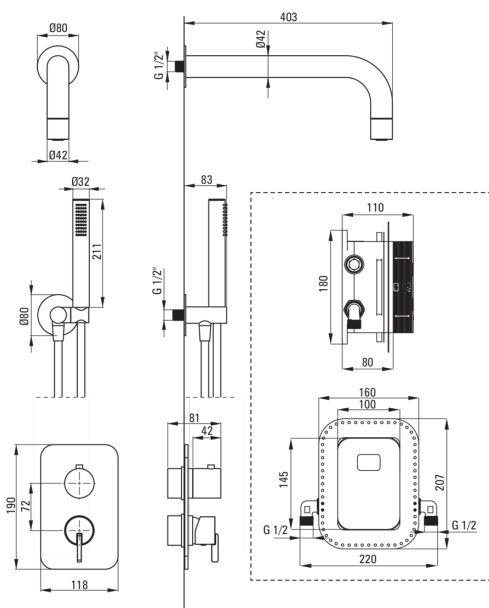

SILIA

podometni tuš komplet, z armaturo BOX

 deante

koda izdelka: BXYZDQSM

EAN: 5907650844488

Barva: titan

Garancija [leta]: 7

Armatura vključena

Tip armature	podometni BOX, armatura
Metoda montaže	podometen
Zvočni razred [db]	l (x ≤ 20)

Izlivi

Tip izliva	fiksno
Dolžina izliva za tuš/kad [mm]	382

Tuš glava

Material	medenina
Debelina	42
Premer [mm]	42
Anti-kalcitni sistem	Ja
Število funkcijskih stikal	1
Tip curka	dež

Tuš ročke

Število funkcijskih stikal	1
Anti-kalcitni sistem	Ja
Tip curka	dež
Dodatne karakteristike	cool-out

Cevi

Dolžina [mm]	1500
Tip pletenja	ni relevantno
Material pletenja	PVC
Anti-twist	1

Kotni priključki

Finiš	titan
Tip priključka	za cev z držalom za tuš ročko
Oblika	okroglo
Material	medenina, nerjaveče jeklo
Navoj priključka 1/2"	Ja
Podometna montaža	Ja

karakteristike:

- Plemenita oblika in brezčasna preprostost
- Optimalni vodni curek v obliki stožca
- Priročna montaža - BOX lahko namestite zdaj in kadar koli izberete zunanje elemente
- Brezčasnost in neomejene ustvarjalne možnosti
- Komplementarnost in celovitost ponudbe
- Najboljši materiali zagotavljajo trpežnost in zanesljivost izdelka
- Inovativen in tpežen premaz Titanium, ki je enostaven za čiščenje
- Tuš ročka s sistemom Anti-calc, ki olajša odstranjevanje vodnega kamna
- Cool-out tuš ročka, ki se ne segreva
- Podometna montaža poskrbi za estetiko kopalnice
- Trpežen zaključek cevi iz medenine
- Sistem anti-twist, ki preprečuje zvijanje cevi
- Nastavljiv kot tuš ročke
- V ponudbi Deante imamo tudi varna namenska čistila
- 3-funkcijsko stikalo za prho z možnostjo zaklepanja na 2 funkciji