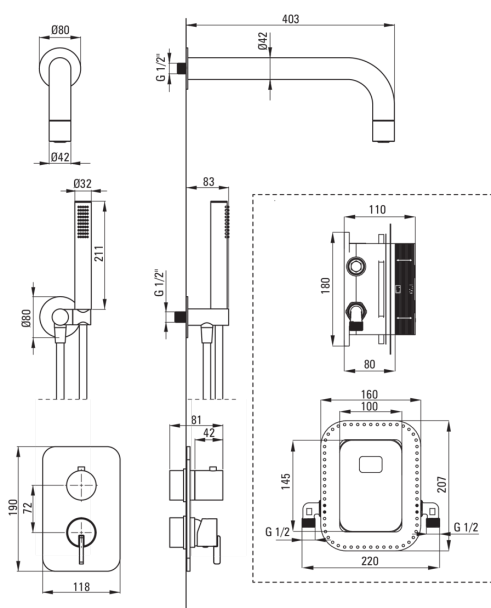

SILIA

Набор для душа скрытого монтажа, со смешивающим BOXом

Код товара: BXYZDQSM

EAN: 5907650844488

Цвет: titanium

Гарантия [лет]: 7

 deante

Смесители

Вид смесителя	Бокс скрытого монтажа, смешивающий
Способ монтажа	скрытого монтажа
Акустическая группа [дБ]	1 ($x \leq 20$)

Изливы

Вид излива	стандартный
Длина излива для душа/ванны [мм]	382

Верхний душ

Материал	латунь
Толщина [мм]	42
Диаметр [мм]	42
Anti-calc	Да
Количество функций	1
Виды струи	дождевой

Лейки

Количество функций	1
Anti-calc	Да
Виды струи	дождевой
Добовочные свойства	cool-out

Шланги

Длина [мм]	1500
Вид оплетки	не касается
Материал оплетки	PVC
Anti_twist	1

Кронштейн для подключения шланга

Отделка	titanium
Вид кронштейна	к шлангу с держателем лейки
Форма	круглый
Материал	латунь, нержавеющая сталь
Винт кронштейна	Да
Скрытый монтаж	Да