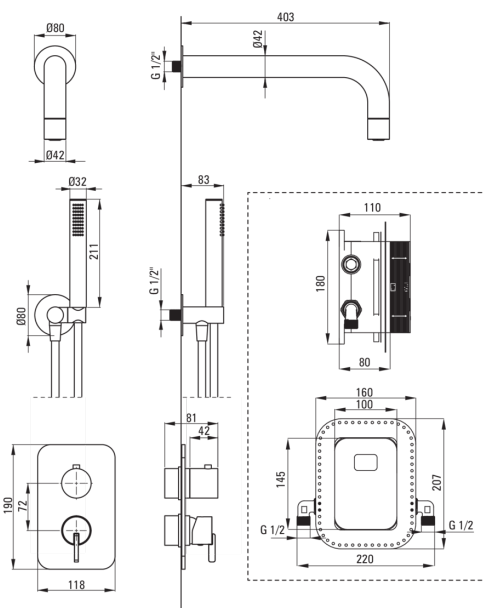

SILIA

Falsík alatti zuhanyszett, keverő BOX-al

 deante

Cikkszám: BXYZDQSM

EAN: 5907650844488

Szín: Titanium

Garancia [év]: 7

Csapterlep

Csapterlep típusa	Falsík alatti BOX, keverő
Beszereleési mód	falsík alatti
Akusztikai osztály [db]	1 (x ≤ 20)

Kifolyócsövek

Kifolyó típusa	fix
Zuhany / kád kifolyócső hatótávolsága [mm]	382

Zuhanyfej

Anyag	sárgaréz
Vastagság [mm]	42
Átmérő [mm]	42
Anti-calc	Igen
Funkciók száma	1
Áramlások típusai	esőztető

Kézizuhanyok

Funkciók száma	1
Anti-calc	Igen
Áramlások típusai	esőztető
Kiegészítő jellemzők	cool-out

Csővek

Hosszúság [mm]	1500
Fonat típusa	nem alkalmazható
Fonás anyaga	PVC
Anti calc/vízkezelés	1

Sarokcsatlakozó

Kivitelezés	Titanium
Csatlakozó típusa	kézizuhany tartóval ellátott tömlőhöz
Alak	kerek
Anyag	sárgaréz, rozsdamentes acél
Csatlakozó menet	Igen
Falsík alatti szerelés	Igen

Kiemelések:

- Nemes forma és időtlen egyszerűség
- Optimalizált tölcser alakú vízszugár
- Kényelmes telepítés - a BOX-ot most telepítheti, és bármikor kiválaszthatja a külső elemeket
- Időtlenesség és korlátlan kreatív lehetőségek
- Az ajánlat komplementaritása és átfogósága
- A legjobb anyagok garantálják a termék tartósságát és megbízhatóságát
- Innovatív, tartós és könnyen tisztítható titánium bevonat
- Az Anti-calc rendszerrel ellátott kézizuhany megkönnyíti a vízkő eltávolítását
- Hűsítő kézizuhany
- Falsík alatti beépítés az esztétikum megőrzése érdekében a fürdőszobában
- Strapabíró csővégek sárgarézből