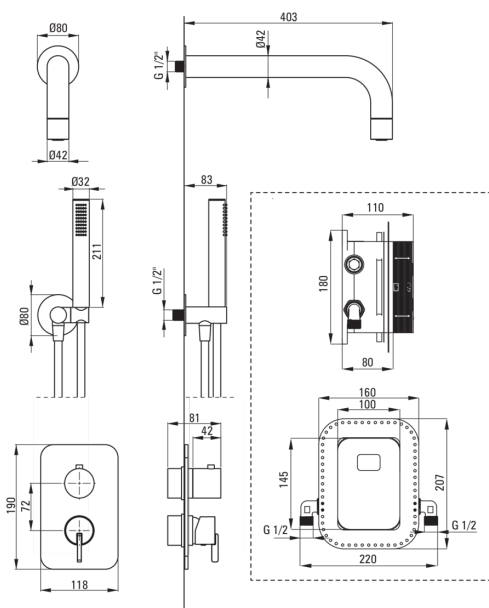

SILIA

Juego de ducha oculto, con caja de mezcladora

deante

Código de producto: BXYZDQSM

EAN: 5907650844488

Color: titanio

Garantía [años]: 7

Mezclador

Tipo de mezcladora	Caja oculta, mezclador
Metodo de instalacion	ocultado
Grupo acústico [db]	l (x ≤ 20)

Boquiabiertos

Tipo de boquilla	aún
Gama de boquilla de ducha/ baño [mm]	382

Alcachofa de la ducha

Material	latón
Espesor	42
Diámetro [mm]	42
Anti-calcal	Sí
Número de funciones	1
Tipo de transmisión	lluvia

Duchas de mano

Número de funciones	1
Anti-calcal	Sí
Tipo de transmisión	lluvia
Características adicionales	fría

Manguera

Longitud [mm]	1500
Trenza	no aplica
Material de trenza	PVC
Anti-twist	1

Conexión angular

Finalizar	titanio
Tipo de conexión	para la manguera con soporte de ducha manual redondo
Forma	redondo
Material	latón, acero inoxidable
Hilo de conexión	Sí
Montaje oculto	Sí

Características:

- Forma noble y simplicidad atemporal
- Corriente de agua en forma de cono óptimo
- Asamblea cómoda: puede instalar la caja ahora y elegir los elementos externos en cualquier momento
- Atemporalidad y posibilidades de creación ilimitadas
- Complementariedad y complejidad de la oferta
- Los mejores materiales que garantizan durabilidad y confiabilidad del producto
- Innovador duradero y fácil de limpiar el revestimiento de titanio
- La teleducha con sistema antical facilita la eliminación de la cal
- Auricular fría que no se calienta
- El ensamblaje oculto asegura la estética del baño
- Consejos de manguera duraderos hechos de latón
- Sistema anti-Twist que evita la torcedura de la serpiente
- Ajustable el ángulo de inclinación de teleducha