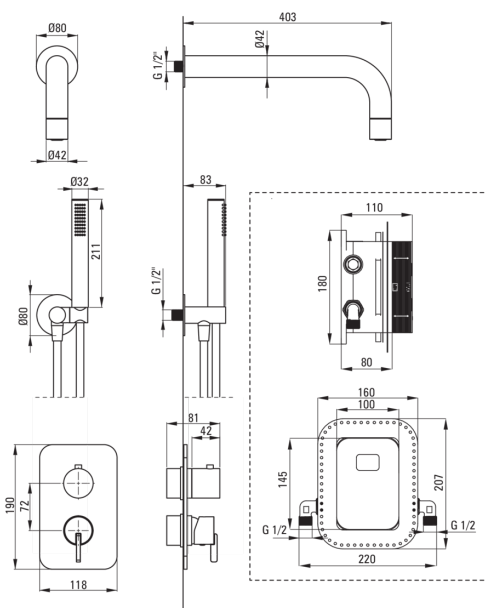

SILIA

Unterputz-Duschset, mit Mischbox

Artikel-Nr.: BXYZDQSM

EAN: 5907650844488

Farbe: Titanium

Garantie [Jahre]: 7

Armatur

Art der armatur	Unterputzbox, Mischer
Methode der montage	Unterputz-
Akkustische gruppe	1 (x ≤ 20)

Ausläufe

Auslaufart	fest
Ausladung der duscharmatur/ badewannenarmatur [mm]	382

Kopfbrause

Material	Messing
Dicke [mm]	42
Durchschnitt	42
Anti-calc	Ja
Anzahl der funktionen	1
Strahlart	Regen-

Handbrausen

Anzahl der funktionen	1
Anti-calc	Ja
Strahlart	Regen-
Zusatzmerkmale	cool out

Schläuche

Länge	1500
Geflechtart	nicht zutreffend
Geflechtmaterial	PVC
Anti-twist	1

Winkelanschlüsse

Ausführung	Titanium
Anschlussart	für Schlauch mit Handbrause-Halterung
Form	rund
Material	Messing, Rostfreies Stahl
Anschlussgewinde	Ja
Unterputzmontage	Ja

Charakteristische Merkmale:

- Edle Form und zeitlose Schlichtheit
- Optimierter kegelförmiger Wasserstrahl
- Bequeme Installation - BOX kann jetzt installiert werden und die äußeren Elemente können zu einem beliebigen Zeitpunkt ausgewählt werden
- Zeitlosigkeit und unbeschränkte Möglichkeiten der Gestaltung
- Komplementarität und Komplexität des Angebots
- Die besten Materialien, die Langlebigkeit und Zuverlässigkeit des Produkts garantieren
- Innovative, langlebige und leicht zu reinigende Titanium-Beschichtung
- Handbrause mit Anti-Kalk-System erleichtert das Entfernen von Kalk
- Cool-Out-Handbrause, die sich nicht erwärmt
- Unterputzmontage für ästhetische Gestaltung im Bad