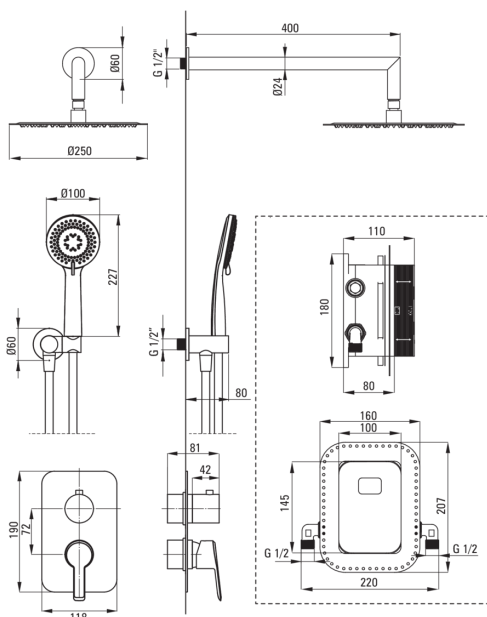

ARNIKA

Душова кабіна, з змішуючим BOXом

Код продукту: BXYZDQAM

EAN: 5907650817765

Колір: titanium

Гарантія: 7

Змішувач

Тип змішувача	Бокс прихованого монтажу
Спосіб монтажу	прихований

Носики

Вид носика	нерухомий
Діапазон виливу для душу / ванни [мм]	388

Верхній душ

Форма	круглий
Матеріал	латунь
Товщина	8.2
Діаметр [мм]	250
Anti calc	Так
Кількість функцій	1
Типи потоку	дощовий

Лійки

Кількість функцій	3
Anti calc	Так
Типи потоку	дощовий, змішаний, гідромасаж

Шланги

Довжина [мм]	1500
Тип обплетення	не стосується
Матеріал оплётоту	PVC
Anti_twist	1

Кутове з'єднання

Оздоблення	titanium
Тип кронштейна	для шланга з тримачем лійки

Форма	круглий
Матеріал	латунь
Винт кронштейна	Так
Прихований монтаж	Так