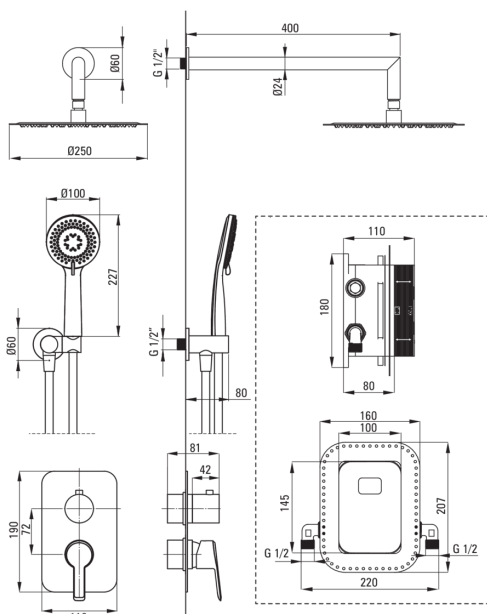

ARNIKA

podometni tuš komplet, z armaturo BOX

koda izdelka: BXYZDQAM

EAN: 5907650817765

Barva: titan

Garancija [leta]: 7

Armaturo vključena

Tip armature	podometni BOX
Metoda montaže	podometen

Izlivi

Tip izliva	fiksno
Dolžina izliva za tuš/kad [mm]	388

Tuš glava

Oblika	okroglo
Material	medenina
Debelina	8.2
Premer [mm]	250
Anti-kalcitni sistem	Ja
Število funkcijskih stikal	1
Tip curka	dež

Tuš ročke

Število funkcijskih stikal	3
Anti-kalcitni sistem	Ja
Tip curka	dež, mešano, hidromasaža

Cevi

Dolžina [mm]	1500
Tip pletenja	ni relevantno
Material pletenja	PVC
Anti-twist	1

Kotni priključki

Finiš	titan
Tip priključka	za cev z držalom za tuš ročko
Oblika	okroglo
Material	medenina
Navoj priključka 1/2"	Ja
Podometna montaža	Ja

- Telo armature je izdelano iz najkakovostnejše medenine
- 3-funkcijsko stikalo za prho z možnostjo zaklepanja na 2 funkciji