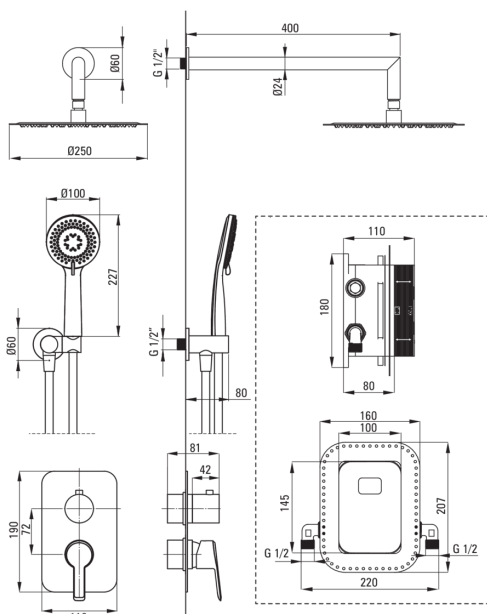

ARNIKA

Набор для душа скрытого монтажа, со смешивающим ВОХом

Код товара: BXYZDQAM

EAN: 5907650817765

Цвет: titanium

Гарантия [лет]: 7

Смесители

Вид смесителя	Бокс скрытого монтажа
Способ монтажа	скрытого монтажа

Изливы

Вид излива	стандартный
Длина излива для душа/ванны [мм]	388

Верхний душ

Форма	круглый
Материал	латунь
Толщина [мм]	8.2
Диаметр [мм]	250
Anti-calc	Да
Количество функций	1
Виды струи	дождевой

Лейки

Количество функций	3
Anti-calc	Да
Виды струи	дождевой, смешанный, гидромассаж

Шланги

Длина [мм]	1500
Вид оплетки	не касается
Материал оплетки	PVC
Anti_twist	1

Кронштейн для подключения шланга

Отделка	titanium
Вид кронштейна	к шлангу с держателем лейки

Форма	круглый
Материал	латунь
Винт кронштейна	Да
Скрытый монтаж	Да