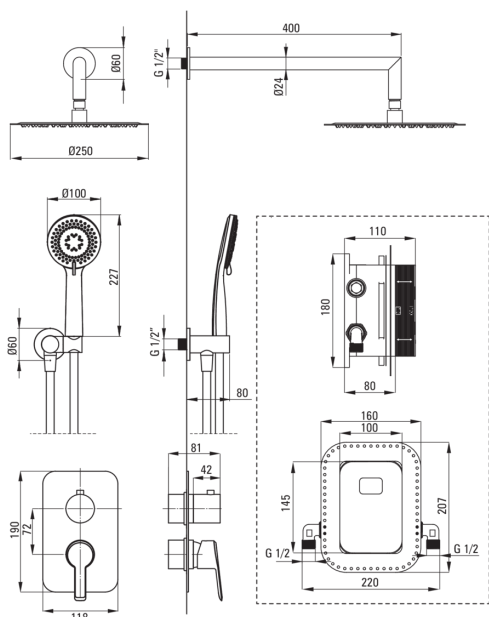

ARNIKA

Set de duș cu montare îngropată, cu BOX pentru baterie

Codul produsului: BXYZDQAM

EAN: 5907650817765

Culoarea: titan

Garanție [ani]: 7

deante

Baterie

| | |
|---------------------|--------------|
| Tipul bateriei | BOX îngropat |
| Metoda de instalare | îngropat |

Pipe

| | |
|--|-----|
| Tipul pipei | fix |
| Raza de acțiune a pipei dușului/căzii [mm] | 388 |

Cap de duș

| | |
|------------------|--------|
| Formă | rotund |
| Material | alamă |
| Grosime | 8.2 |
| Diametru [mm] | 250 |
| Anti-calc | Da |
| Număr de funcții | 1 |
| Tipul de jet | ploaie |

Dușuri de mână

Racord rectangular

| | |
|--------------------|--|
| Finisaj | titan |
| Tipul racordului | pentru furtunuri cu suport pentru dușul de mână |
| Formă | rotund |
| Material | alamă |
| Filet de conexiune | Da |
| Montare îngropată | Da |