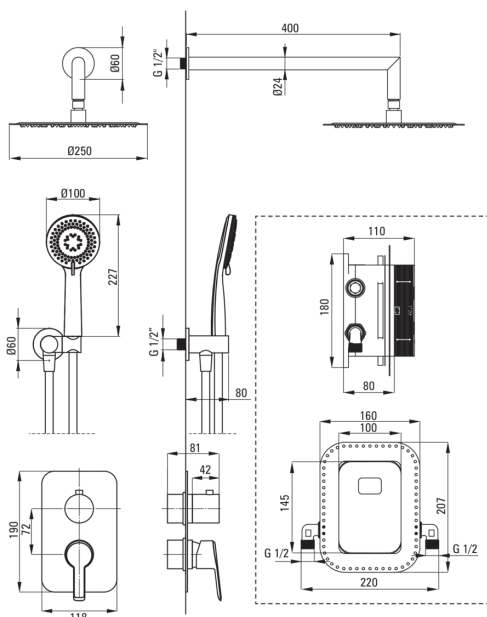

ARNIKA

Juego de ducha oculto, con caja de mezcladora

Código de producto: BXYZDQAM

EAN: 5907650817765

Color: titanio

Garantía [años]: 7

deante

Mezclador

Tipo de mezcladora	Caja oculta
Metodo de instalacion	ocultado

Boquiabiertos

Tipo de boquilla	aún
Gama de boquilla de ducha/ baño [mm]	388

Alcachofa de la ducha

Forma	redondo
Material	latón
Espesor	8.2
Diámetro [mm]	250
Anti-calcal	Sí
Número de funciones	1
Tipo de transmisión	lluvia

Duchas de mano

Número de funciones	3
Anti-calcal	Sí
Tipo de transmisión	lluvia, mezclado, Hidromasaje

Manguera

Longitud [mm]	1500
Trenza	no aplica
Material de trenza	PVC
Anti-twist	1

Conexión angular

Finalizar	titanio
Tipo de conexión	para la manguera con soporte de ducha manual
Forma	redondo
Material	latón
Hilo de conexión	Sí
Montaje oculto	Sí

Características:

- Innovador duradero y fácil de limpiar el revestimiento de titanio
- Sistema anti-Twist que evita la torcedura de la serpiente
- Consejos de manguera duraderos hechos de latón
- La teleducha con sistema antical facilita la eliminación de la cal
- Sistema anti-Calc que facilita la eliminación del lodo de piedra
- Teleducha de 3 funciones
- El ensamblaje oculto asegura la estética del baño
- Asamblea cómoda: puede instalar la caja ahora y elegir los elementos externos en cualquier momento
- Los mejores materiales que garantizan durabilidad y confiabilidad del producto
- Atemporalidad y posibilidades de creación ilimitadas
- Complementariedad y complejidad de la oferta
- Una medida dedicada en la oferta es una caja fuerte dedicada para superficies limpias