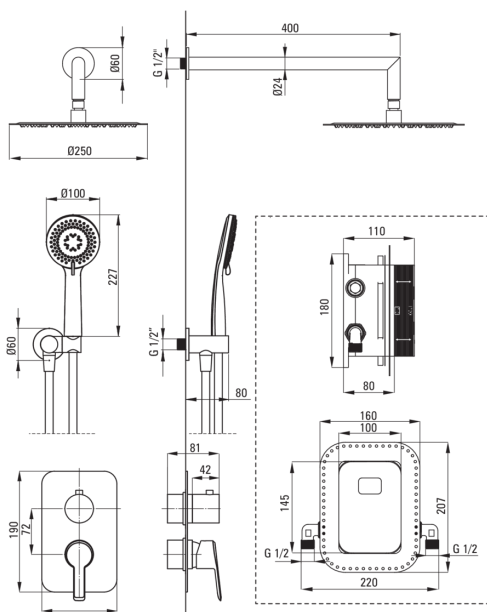

### Armatur

Art der armatur	Unterputzbox
Methode der montage	Unterputz-

### Ausläufe

Auslaufart	fest
Ausladung der duscharmatur/ badewannenarmatur [mm]	388

### Kopfbrause

Form	rund
Material	Messing
Dicke [mm]	8.2
Durchschnitt	250
Anti-calc	Ja
Anzahl der funktionen	1
Strahlart	Regen-

### Schläuche

Länge	1500
Geflechtart	nicht zutreffend
Geflechtmaterial	PVC
Anti-twist	1