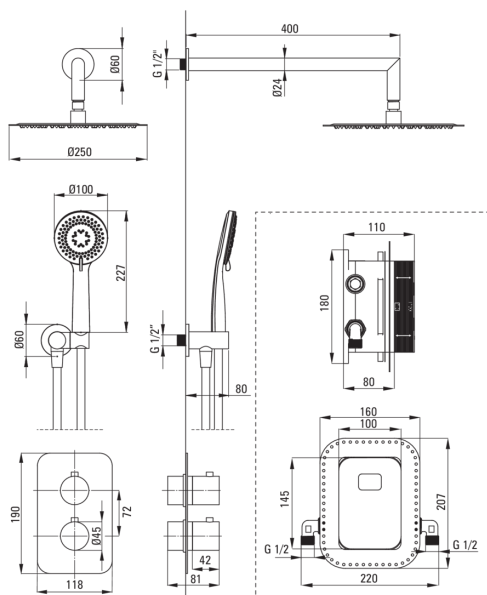

BOX

Душова кабіна, з термостатичним BOXом

Код продукту: BXYZDEBT

EAN: 5907650817758

Колір: titanium

Гарантія: 7

Змішувач

Тип змішувача	Бокс прихованого монтажу
Спосіб монтажу	прихований

Носики

Вид носика	нерухомий
Діапазон виливу для душу / ванни [мм]	388

Верхній душ

Форма	круглий
Матеріал	латунь
Товщина	8.2
Діаметр [мм]	250
Anti calc	Так
Кількість функцій	1
Типи потоку	дощовий

Лійки

Кількість функцій	3
Anti calc	Так
Типи потоку	дощовий, змішаний, гідромасаж

Шланги

Довжина [мм]	1500
Тип обплетення	не стосується
Матеріал оплётоту	PVC
Anti_twist	1

Кутове з'єднання

Оздоблення	titanium
Тип кронштейна	для шланга з тримачем лійки

Форма	круглий
Матеріал	латунь
Винт кронштейна	Так
Прихований монтаж	Так