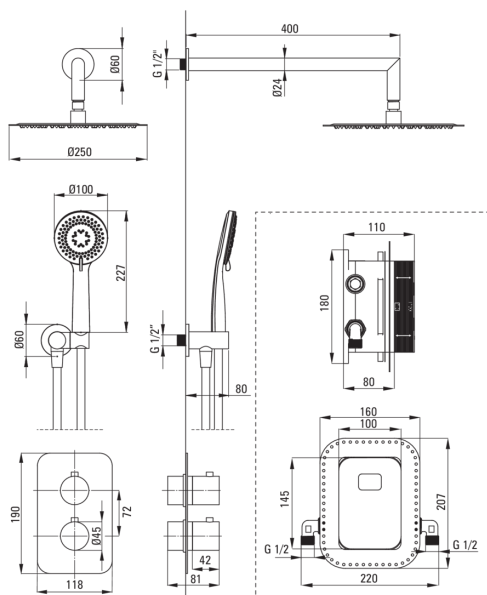

BOX

podometni tuš komplet, s termostatskim BOX-om

deante

koda izdelka: BXYZDEBT

EAN: 5907650817758

Barva: titan

Garancija [leta]: 7

Armatura vključena

Tip armature	podometni BOX
Metoda montaže	podometen

Izlivi

Tip izliva	fiksno
Dolžina izliva za tuš/kad [mm]	388

Tuš glava

Oblika	okroglo
Material	medenina
Debelina	8.2
Premer [mm]	250
Anti-kalcitni sistem	Ja
Število funkcijskih stikal	1
Tip curka	dež

Tuš ročke

Število funkcijskih stikal	3
Anti-kalcitni sistem	Ja
Tip curka	dež, mešano, hidromasaža

Cevi

Dolžina [mm]	1500
Tip pletenja	ni relevantno
Material pletenja	PVC
Anti-twist	1

Kotni priključki

Finiš	titan
Tip priključka	za cev z držalom za tuš ročko
Oblika	okroglo
Material	medenina
Navoj priključka 1/2"	Ja
Podometna montaža	Ja

karakteristike:

- Inovativen in trpežen premaz Titanium, ki je enostaven za čiščenje
- Sistem anti-twist, ki preprečuje zvijanje cevi
- Trpežen zaključek cevi iz medenine
- Tuš ročka s sistemom Anti-calc, ki olajša odstranjevanje vodnega kamna
- Sistem Anti-calc, ki olajša odstranjevanje oblog vodnega kamna
- 3-funkcijska tuš ročka
- Podometna montaža poskrbi za estetiko kopalnice
- Priročna montaža - BOX lahko namestite zdaj in kadar koli izberete zunanje elemente
- Najboljši materiali zagotavljajo trpežnost in zanesljivost izdelka
- Brezčasnost in neomejene ustvarjalne možnosti
- Komplementarnost in celovitost ponudbe
- V ponudbi Deante imamo tudi varna namenska čistila
- Samo najboljši materiali, katerih kakovost je potrjena z laboratorijskimi testi
- Telo armature je izdelano iz najkakovostnejše medenine
- Zapora temperature pri 38 °C