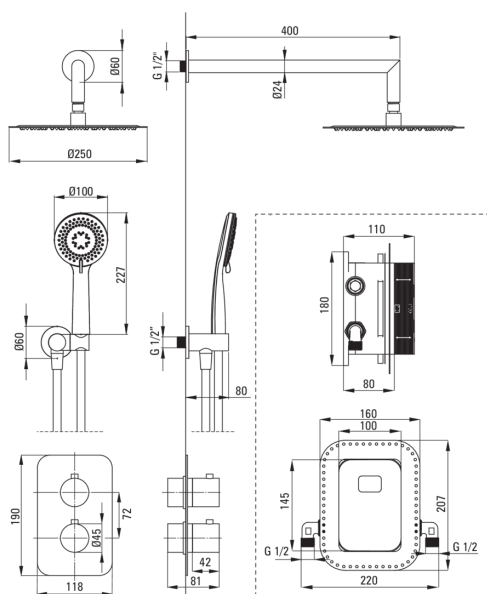

BOX

Набор для душа скрытого монтажа, с термостатическим BOXом

Код товара: BXYZDEBT

EAN: 5907650817758

Цвет: titanium

Гарантия [лет]: 7

deante

Смесители

Вид смесителя	Бокс скрытого монтажа
Способ монтажа	скрытого монтажа

Изливы

Вид излива	стандартный
Длина излива для душа/ванны [мм]	388

Верхний душ

Форма	круглый
Материал	латунь
Толщина [мм]	8.2
Диаметр [мм]	250
Anti-calc	Да
Количество функций	1
Виды струи	дождевой

Лейки

Количество функций	3
Anti-calc	Да
Виды струи	дождевой, смешанный, гидромассаж

Шланги

Длина [мм]	1500
Вид оплетки	не касается
Материал оплетки	PVC
Anti_twist	1

Кронштейн для подключения шланга

Отделка	titanium
Вид кронштейна	к шлангу с держателем лейки
Форма	круглый
Материал	латунь
Винт кронштейна	Да
Скрытый монтаж	Да