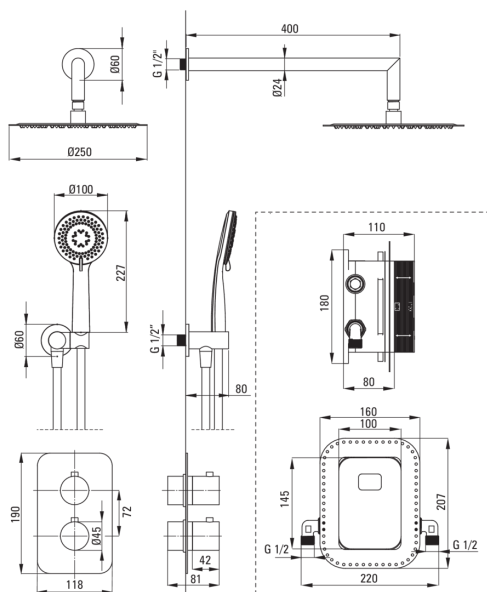

## Set de duș cu montare îngropată, cu BOX cu termostat

Codul produsului: BXYZDEBT

EAN: 5907650817758

Culoarea: titan

Garanție [ani]: 7

### Baterie

Tipul bateriei	BOX îngropat
Metoda de instalare	îngropat

### Pipe

Tipul pipei	fix
Raza de acțiune a pipei dușului/căzii [mm]	388

### Cap de duș

Formă	rotund
Material	alamă
Grosime	8.2
Diametru [mm]	250
Anti-calc	Da
Număr de funcții	1
Tipul de jet	ploaie