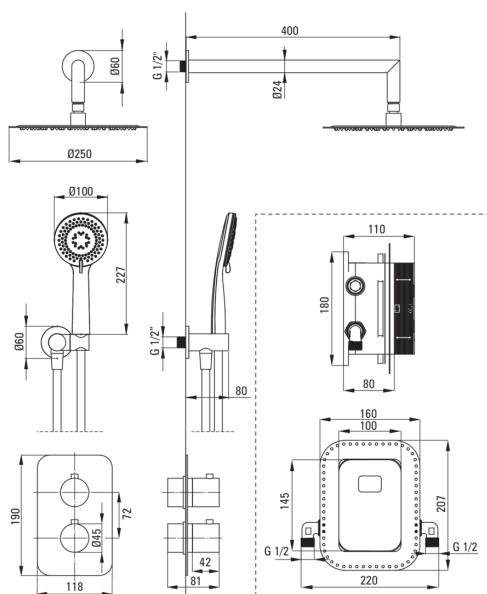

BOX

Set de duș cu montare îngropată, cu BOX cu termostat

Codul produsului: BXYZDEBT

EAN: 5907650817758

Culoarea: titan

Garanție [ani]: 7

Baterie

| | |
|---------------------|--------------|
| Tipul bateriei | BOX îngropat |
| Metoda de instalare | îngropat |

Pipe

| | |
|--|-----|
| Tipul pipei | fix |
| Raza de acțiune a pipei dușului/căzii [mm] | 388 |

Cap de duș

| | |
|------------------|--------|
| Formă | rotund |
| Material | alamă |
| Grosime | 8.2 |
| Diametru [mm] | 250 |
| Anti-calc | Da |
| Număr de funcții | 1 |
| Tipul de jet | ploaie |

Dușuri de mână

| | |
|------------------|--------------------------|
| Număr de funcții | 3 |
| Anti-calc | Da |
| Tipul de jet | ploaie, mixt, hidromasaj |

Furtunuri

| | |
|----------------------|---------------|
| Lungimea [mm] | 1500 |
| Tipul împletitunii | nu este cazul |
| Material împletitură | PVC |
| Anti-twist | 1 |

Racord rectangular

| | |
|--------------------|--|
| Finisaj | titan |
| Tipul racordului | pentru furtunuri cu suport pentru dușul de mână |
| Formă | rotund |
| Material | alamă |
| Filet de conexiune | Da |
| Montare îngropată | Da |