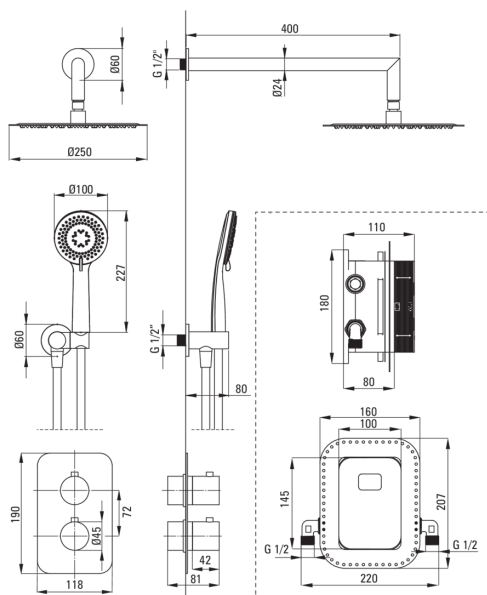

## Set doccia a scomparsa, con BOX termostatico

 deante

Codice prodotto: BXYZDEBT

EAN: 5907650817758

Colore: titanio

Garanzia [anni]: 7

### Beccucci

Tipo a beccuccio	fermo
Gamma delle bocchette per doccia/ vasca [mm]	388

### Soffione doccia

Forma	rotondo
Materiale	in ottone
Spessore	8.2
Diametro [mm]	250
Anticalcare	Sì
Numero di funzioni	1
Tipo a ruscello	a pioggia

### Tubi flessibili

Lunghezza [mm]	1500
Tipo di treccia	non applicabile
Materiale della treccia	PVC
Antitorsione	1