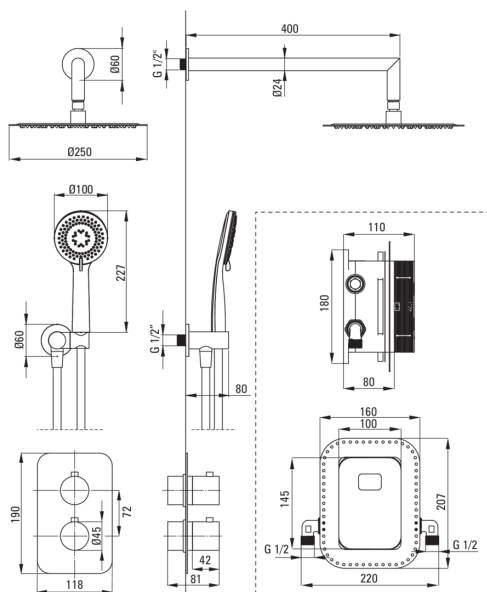

## Set doccia a scomparsa, con BOX termostatico

 deante

Codice prodotto: BXYZDEBT

EAN: 5907650817758

Colore: titanio

Garanzia [anni]: 7

### Beccucci

Tipo a beccuccio	fermo
Gamma delle bocchette per doccia/ vasca [mm]	388

### Soffione doccia

Forma	rotondo
Materiale	in ottone
Spessore	8.2
Diametro [mm]	250
Anticalcare	Sì
Numero di funzioni	1
Tipo a ruscello	a pioggia

### Tubi flessibili

Lunghezza [mm]	1500
Tipo di treccia	non applicabile
Materiale della treccia	PVC
Antitorsione	1