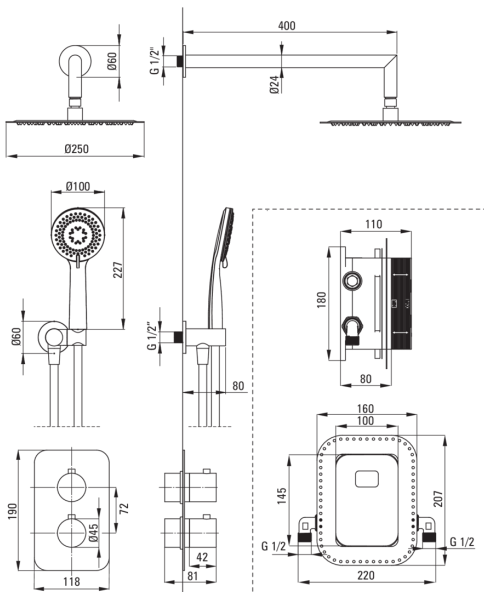

# Falsík alatti zuhanyszett, termosztatikus BOX-al

Cikkszám: BXYZDEBT

EAN: 5907650817758

Szín: Titanium

Garancia [év]: 7

### Csapterlep

Csapterlep típusa	Falsík alatti BOX
Beszereleési mód	falsík alatti

### Kifolyócsövek

Kifolyó típusa	fix
Zuhany / kád kifolyócső hatótávolsága [mm]	388

### Zuhanyfej

Alak	kerek
Anyag	sárgaréz
Vastagság [mm]	8.2
Átmérő [mm]	250
Anti-calc	Igen
Funkciók száma	1
Áramlások típusai	esőztető