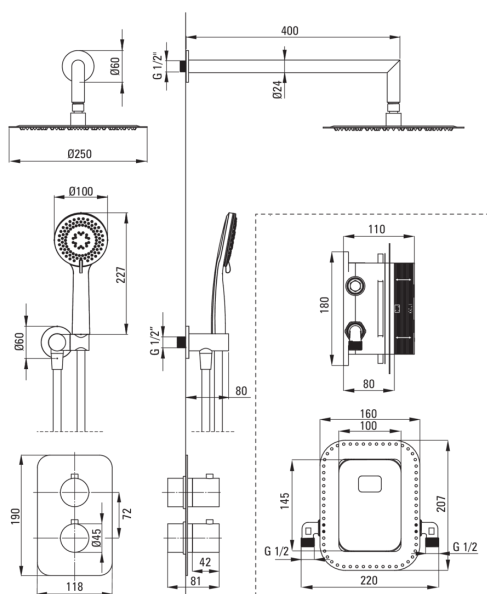

BOX

Kit de douche encastré, avec BOX thermostatique

 deante

Code produit: BXYZDEBT

EAN: 5907650817758

Couleur: titane

Garantie [années]: 7

Mitigeur

| | |
|--------------------|------------|
| Type de mitigeur | BOX Cachée |
| Méthode de montage | encastré |

BeCS

| | |
|---------------------------------------|------|
| Type de bec | fixe |
| La distance bec douche/baignoire [mm] | 388 |

Pommeau de douche

| | |
|---------------------|-----------------|
| Forme | rond |
| Matériel | cuivre |
| Épaisseur | 8.2 |
| Diamètre [mm] | 250 |
| Anti-calcaire | Oui |
| Nombre de fonctions | 1 |
| Types de flux | pluie de douche |

| | |
|-----------------------|----------------------|
| Longueur [mm] | 1500 |
| Type de tresse | n'est pas applicable |
| Matériau de la tresse | PVC |
| Anti-torsion | 1 |

Connexion angulaire

| | |
|-------------------|---|
| Finition | titane |
| Type de connexion | pour flexible avec support de douchette |
| Forme | rond |
| Matériel | cuivre |
| Fil de connexion | Oui |
| Montage encastré | Oui |