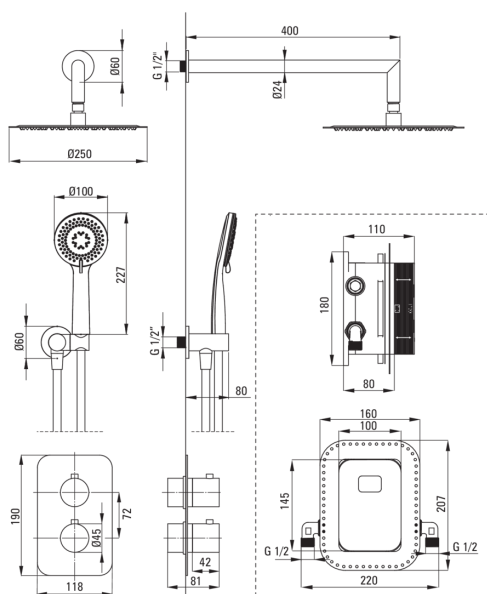

BOX

Kit de douche encastré, avec BOX thermostatique

 deante

Code produit: BXYZDEBT

EAN: 5907650817758

Couleur: titane

Garantie [années]: 7

Mitigeur

Type de mitigeur	BOX Cachée
Méthode de montage	encastré

BeCS

Type de bec	fixe
La distance bec douche/baignoire [mm]	388

Pommeau de douche

Forme	rond
Matériel	cuivre
Épaisseur	8.2
Diamètre [mm]	250
Anti-calcaire	Oui
Nombre de fonctions	1
Types de flux	pluie de douche

Douchettes à main

Nombre de fonctions	3
Anti-calcaire	Oui
Types de flux	pluie de douche, mixer, hydromassage

Flexibles

Longueur [mm]	1500
Type de tresse	n'est pas applicable
Matériau de la tresse	PVC
Anti-torsion	1

Connexion angulaire

Finition	titane
Type de connexion	pour flexible avec support de douchette
Forme	rond
Matériel	cuivre
Fil de connexion	Oui
Montage encastré	Oui

Caractéristiques:

- Revêtement en titane innovant, durable et facile à nettoyer
- Système anti-torsion, empêchant le tuyau de se tordre
- Embouts de tuyau durables en laiton
- La douchette avec système Anti-calc facilite l'élimination du calcaire
- Système anti-calcaire pour une élimination facile du calcaire
- Douchette 3 fonctions
- L'installation encastrée assure l'esthétique de la salle de bain
- Assemblage pratique - vous pouvez installer la BOX maintenant et choisir des éléments externes à tout moment
- Les meilleurs matériaux garantissent la durabilité et la fiabilité du produit
- Intemporalité et possibilités créatives illimitées
- Complémentarité et exhaustivité de l'offre
- Agent de nettoyage dédié, sans danger pour les surfaces nettoyées